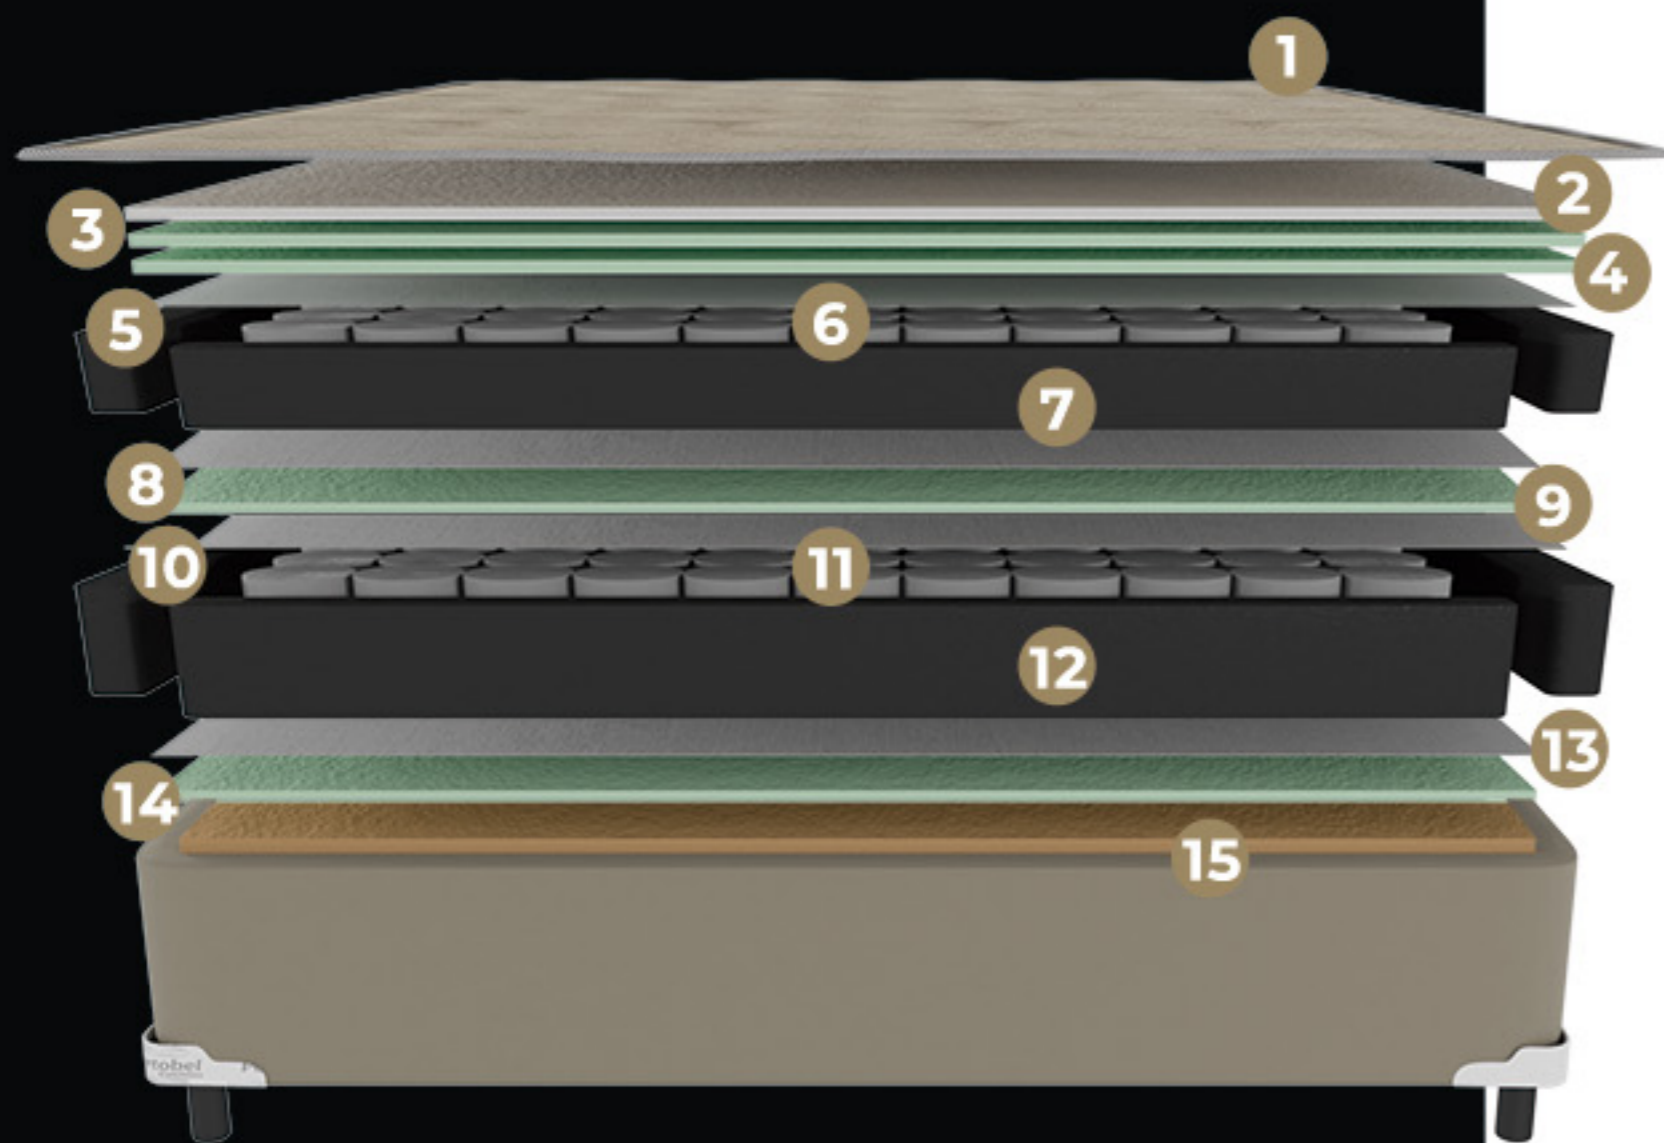

conheça **POR DENTRO**

- 1 - Tampo Superior em Malha
- 2- Látex com 2 cm de altura
- 3- Espuma de poliuretano convencional D35 kg/m³ Hipermacia com 6 cm de altura
- 4- Espuma de poliuretano convencional D33 kg/m³ com 7 cm de altura
- 5- Feltro
- 6- Molejo: Molas Ensacadas com 8 cm de altura
- 7- Borda Perimetral de Espuma Convencional D26 kg/m³
- 8- Feltro
- 9- Molejo: Molas Aramadas LFK com 15 cm
- 10 -Borda Perimetral de Espuma Convencional D33 kg/m³
- 11 - Feltro
- 12 - .Espuma de poliuretano convencional D20 kg/m³ com 4 cm de altura
- 13 - Tampo Inferior: Manta Antiderrapante.

tamanhos **PRODUZIDOS**

Solteiro	Casal
0,88x1,88m	1,38x1,88m
	1,58x1,98m
	1,93x2,03m

Titanium

Lançamento

TITANIUM
By Portobel

conheça **POR DENTRO**

- 1 - Tampo Superior: Malha 100% poliéster
- 2- Látex com 4 cm de altura
- 3- Espuma de poliuretano convencional D33 kg/m³ com 3 cm de altura
- 4- Espuma de poliuretano convencional D33 kg/m³ com 3 cm de altura
- 5- Feltro
- 6- Molejo: Molas Ensacadas com 8 cm de altura
- 7- Borda Perimetral de Espuma Convencional D26 kg/m³
- 8- Feltro
- 9- Espuma de poliuretano convencional D33 kg/m³ com 3 cm de altura
- 10- Feltro
- 11- Molejo: Molas Ensacadas com 15 cm de altura
- 12 -Borda Perimetral de Espuma Convencional D26 kg/m³
- 13- Feltro
- 14- .Espuma de poliuretano convencional D33 kg/m³ com 4 cm de altura
- 15- Tampo Inferior: Manta Antiderrapante.