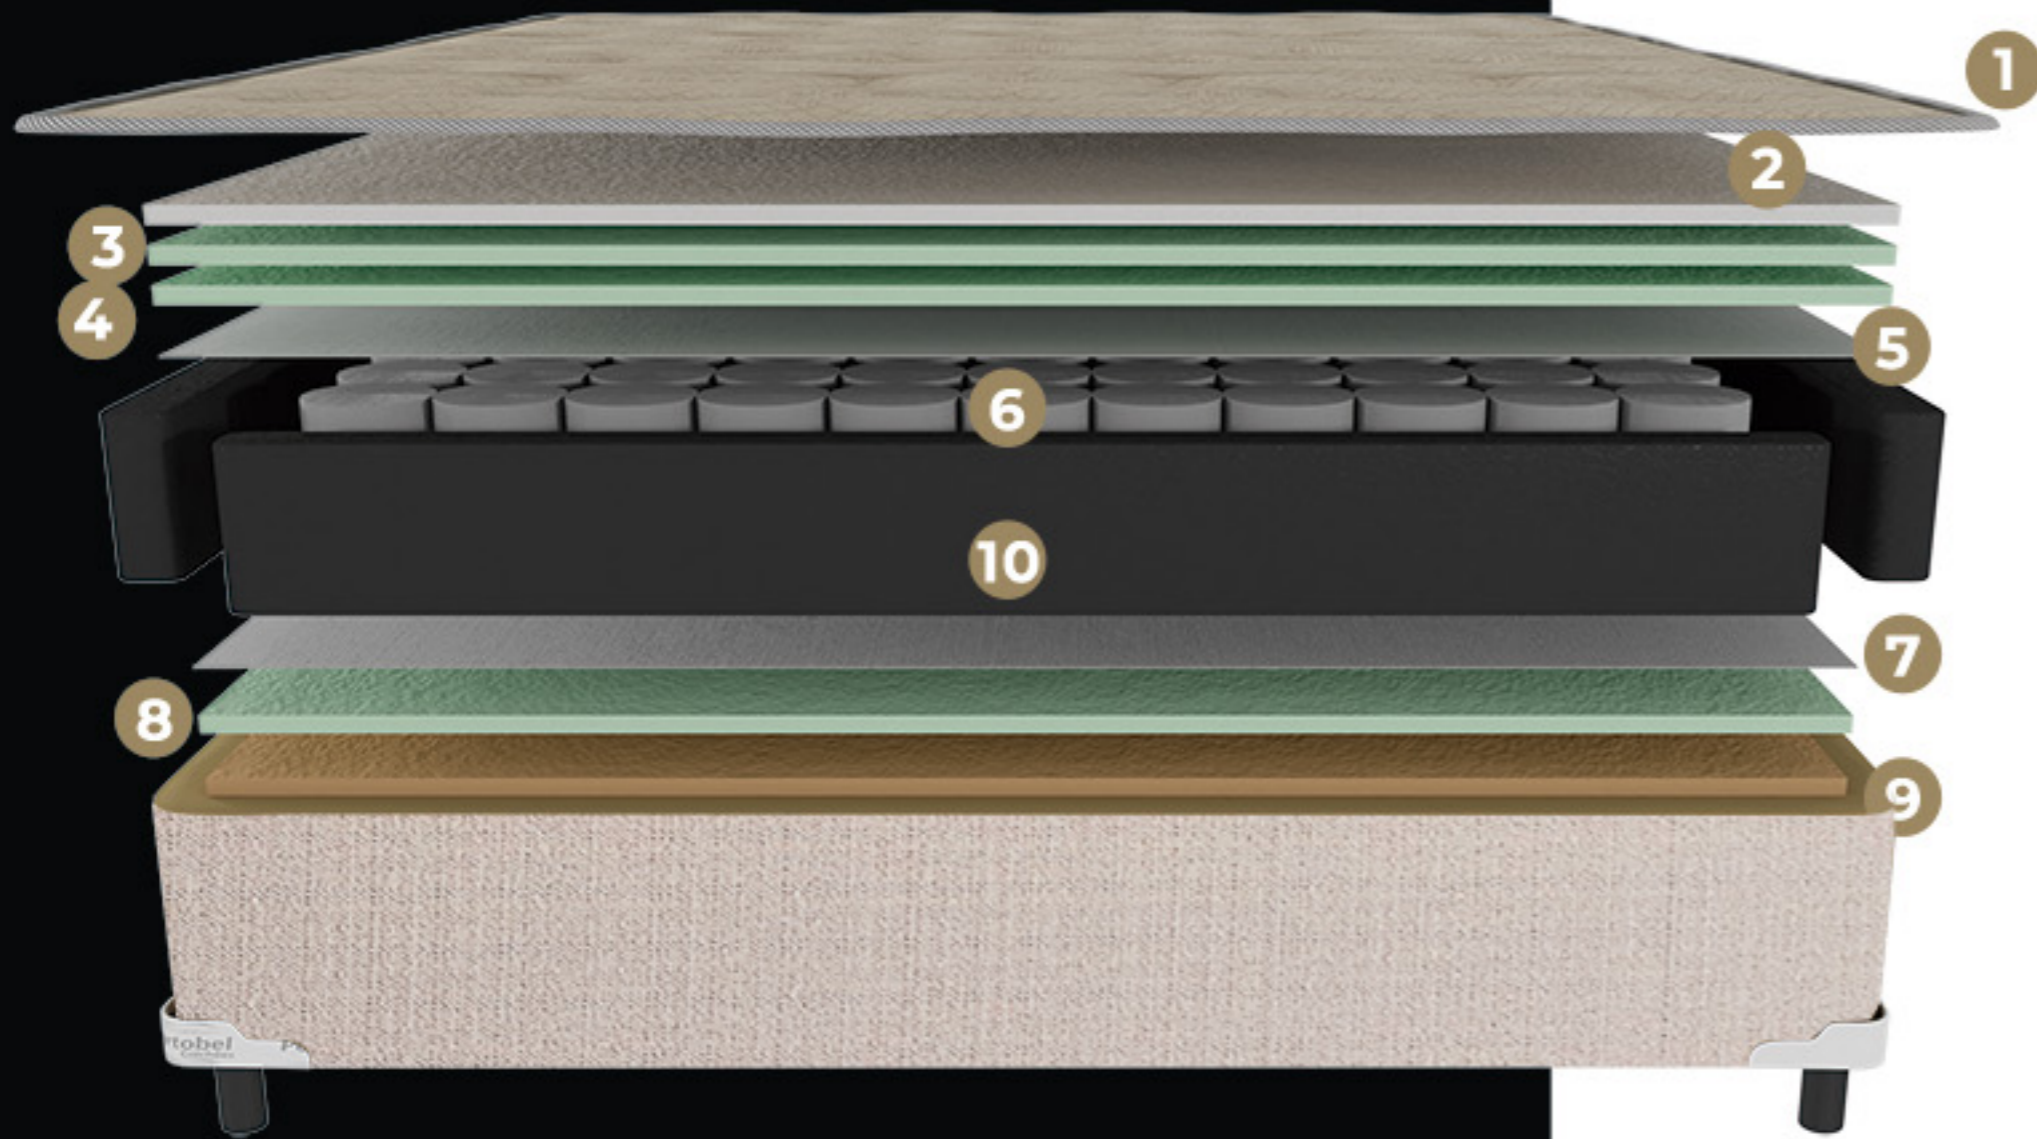

32CM

28CM

12CM

Rubi

portobel
colchão pra vida toda

portobel
colchão pra vida toda

conheça **POR DENTRO**

- 1 - Tampo Superior: Tecido de malha 225 gr/m²
- 2 - Fibra Active Pro
- 3 - Bordado com espuma convencional de poliuretano D20 kg/m³
- 4 - Espuma convencional de poliuretano D26 kg/m³
- 5 - Tecido-não-tecido
- 6 - Molas ensacadas
- 7 - Tecido-não-tecido
- 8 - Espuma convencional de poliuretano D20 kg/m³
- 9 - Tampo inferior: Manta antiderrapante
- 10 - Borda em espuma convencional D26