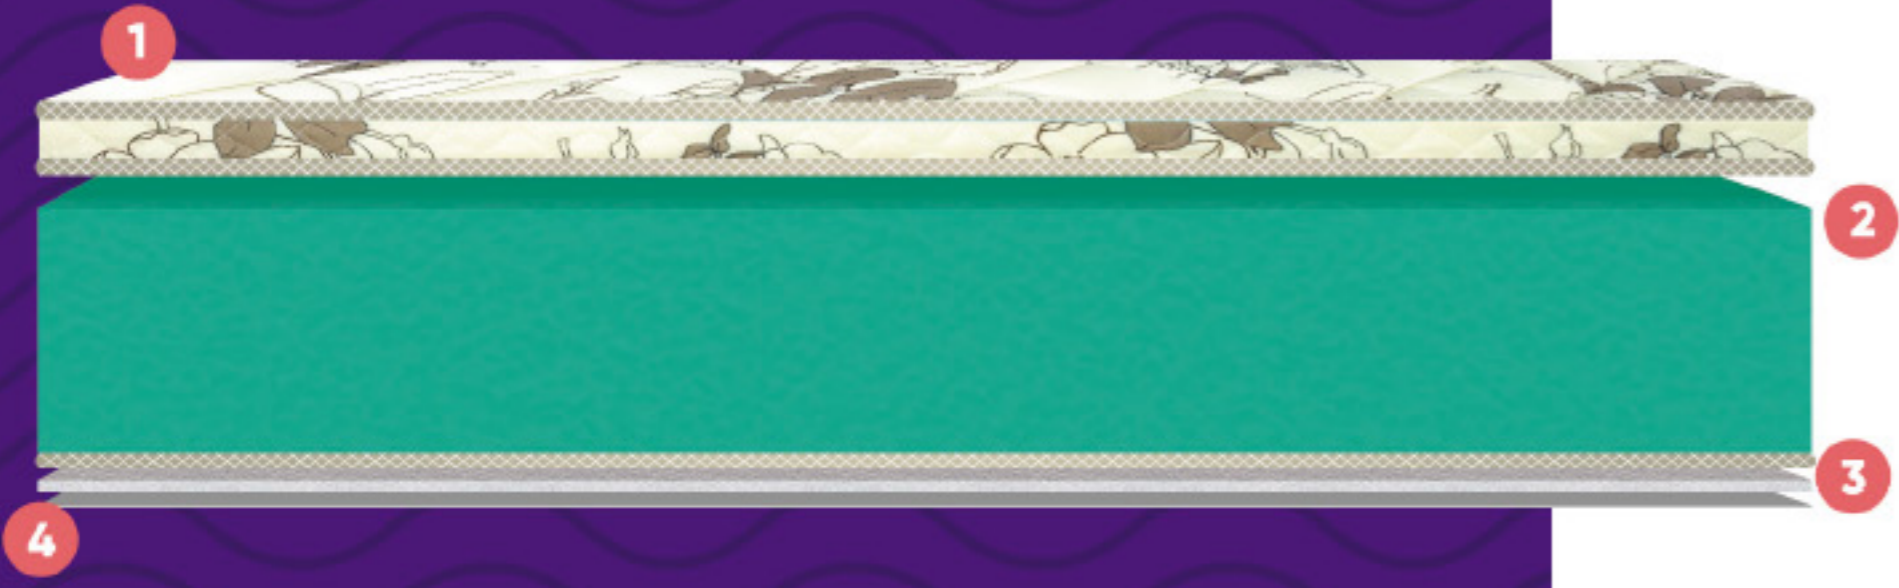

Tecido 100% Poliéster

Suporta até 110 kg

tamanhos **PRODUZIDOS**

Solteiro	Casal
0,88x1,88m	1,38x1,88m
	1,58x1,98m

19CM

Kairo

conheça **POR DENTRO**

- 1 - Tampo de Poliéster
- 2 - Espuma convencional de poliuretano D33 kg/m³
- 3 - Base em Poliestireno Expandido (EPS)
- 4- Tampo inferior de tecido-não-tecido (TNT)