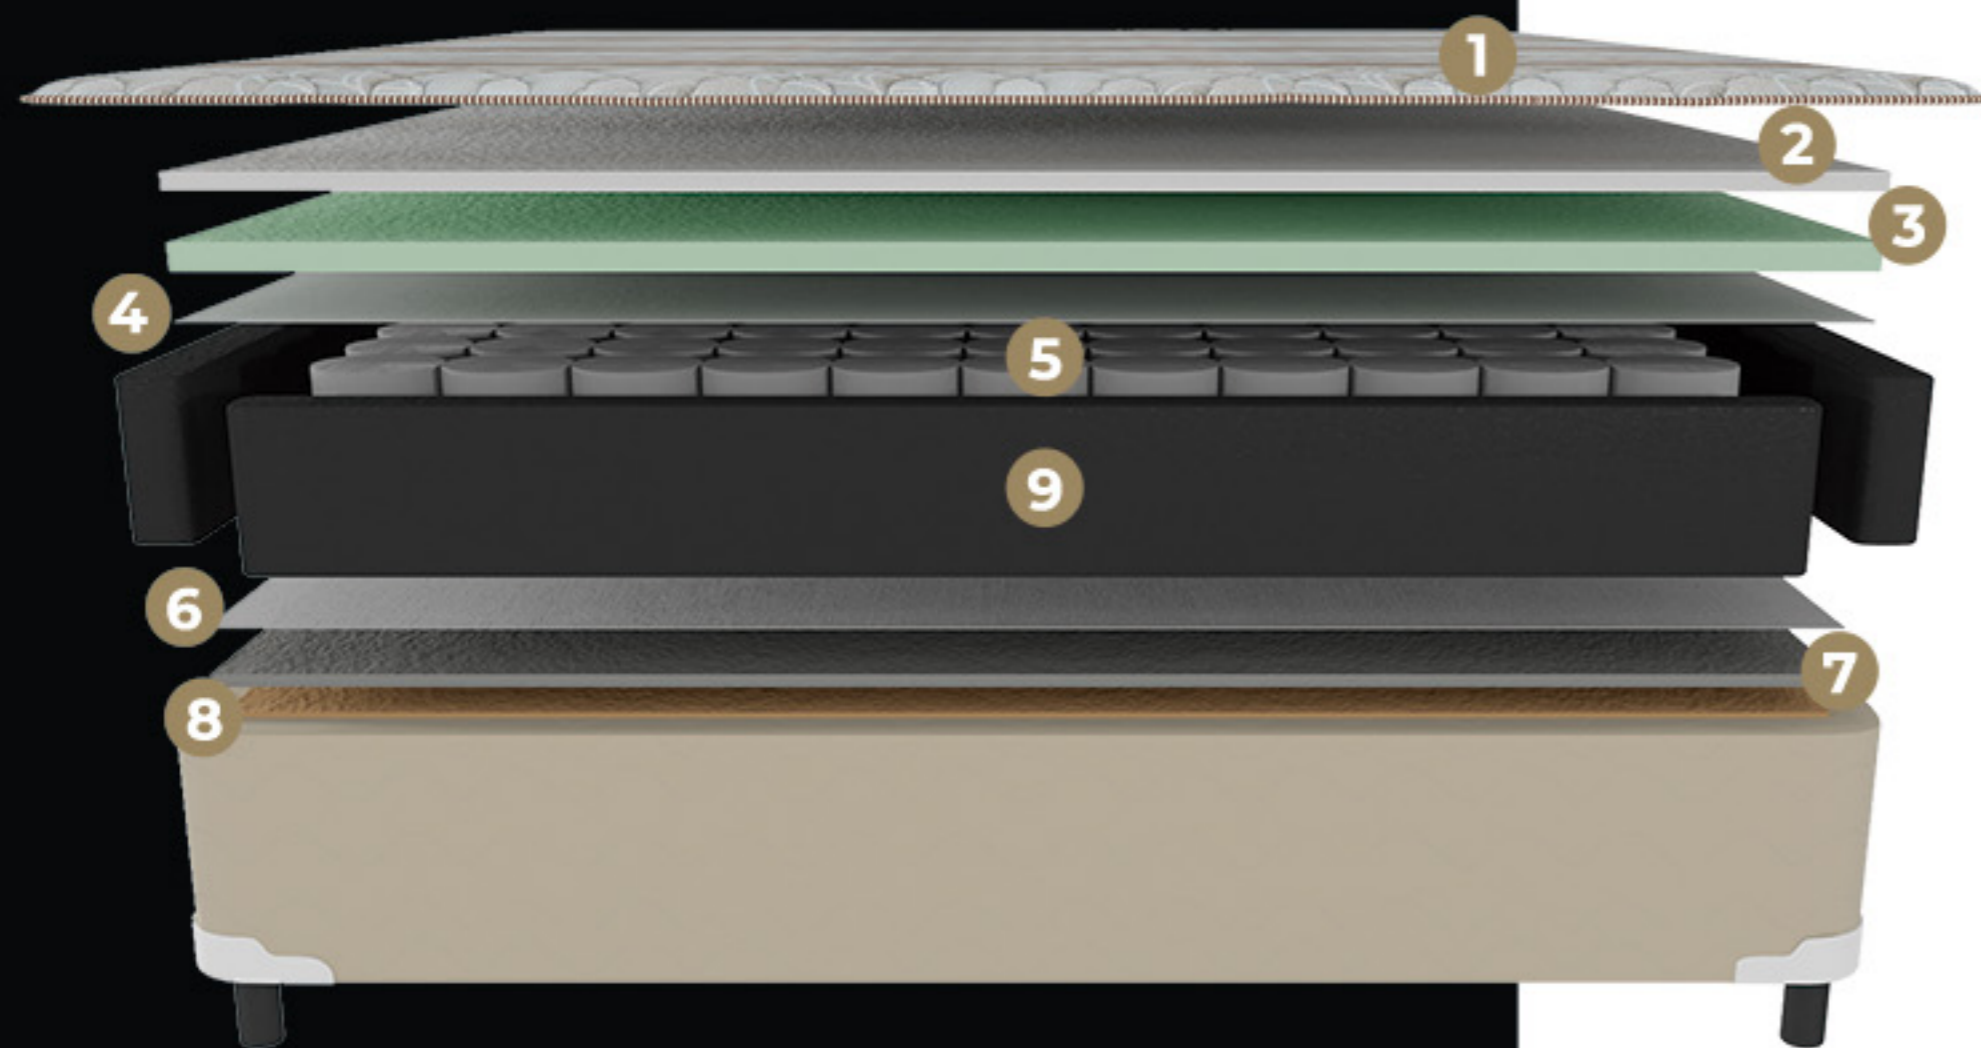

12CM

Arezzo Black Light

portobel
ciclão pra vida toda

portobel

conheça **POR DENTRO**

- 1 - Tampo Superior: Tecido Jacquard
- 2 - Fibra Active Pro
- 3 - Espuma convencional de poliuretano D26 kg/m³
- 4 - Tecido-não-tecido
- 5 - Molas ensacadas
- 6 - Tecido-não-tecido
- 7 - Base em Poliestireno Expandido (EPS) com isolamento térmico
- 8 - Tampo inferior anti derrapante
- 9 - Borda em espuma convencional D26