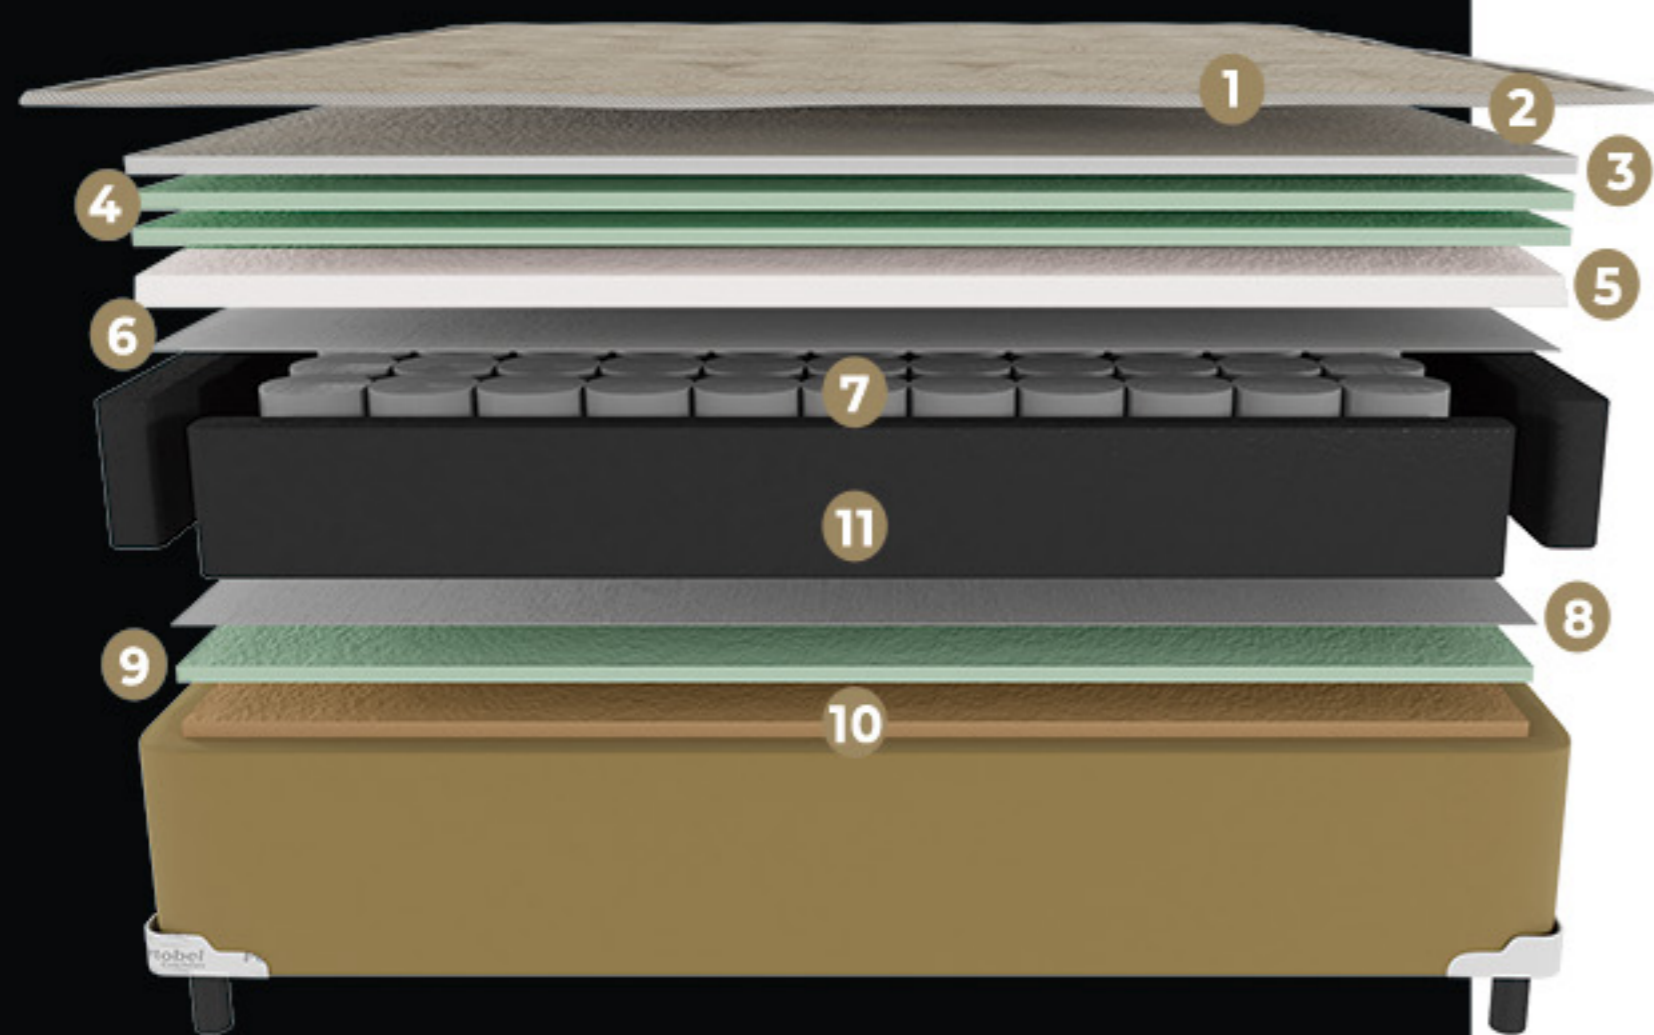

conheça **POR DENTRO**

- 1 - Tampo Superior: Tecido de malha 220 gr/m²
- 2 - Fibra Active Pro
- 3 - Bordado com espuma convencional de poliuretano D20 kg/m³
- 4 - Euro pillow com espuma convencional de poliuretano D26 kg/m³
- 5 - Espuma convencional de poliuretano D26 kg/m³
- 6 - Tecido-não-tecido
- 7 - Molas ensacadas
- 8 - Tecido-não-tecido
- 9 - Espuma convencional de poliuretano D20 kg/m³
- 10 - Tampo inferior: Manta antiderrapante
- 11 - Borda em espuma convencional D26

40CM

20CM

12CM

tamanhos **PRODUZIDOS**

Solteiro	Casal
0,88x1,88m	1,38x1,88m
0,88x2,03m	1,58x1,98m
	1,93x2,03m

Vicenza