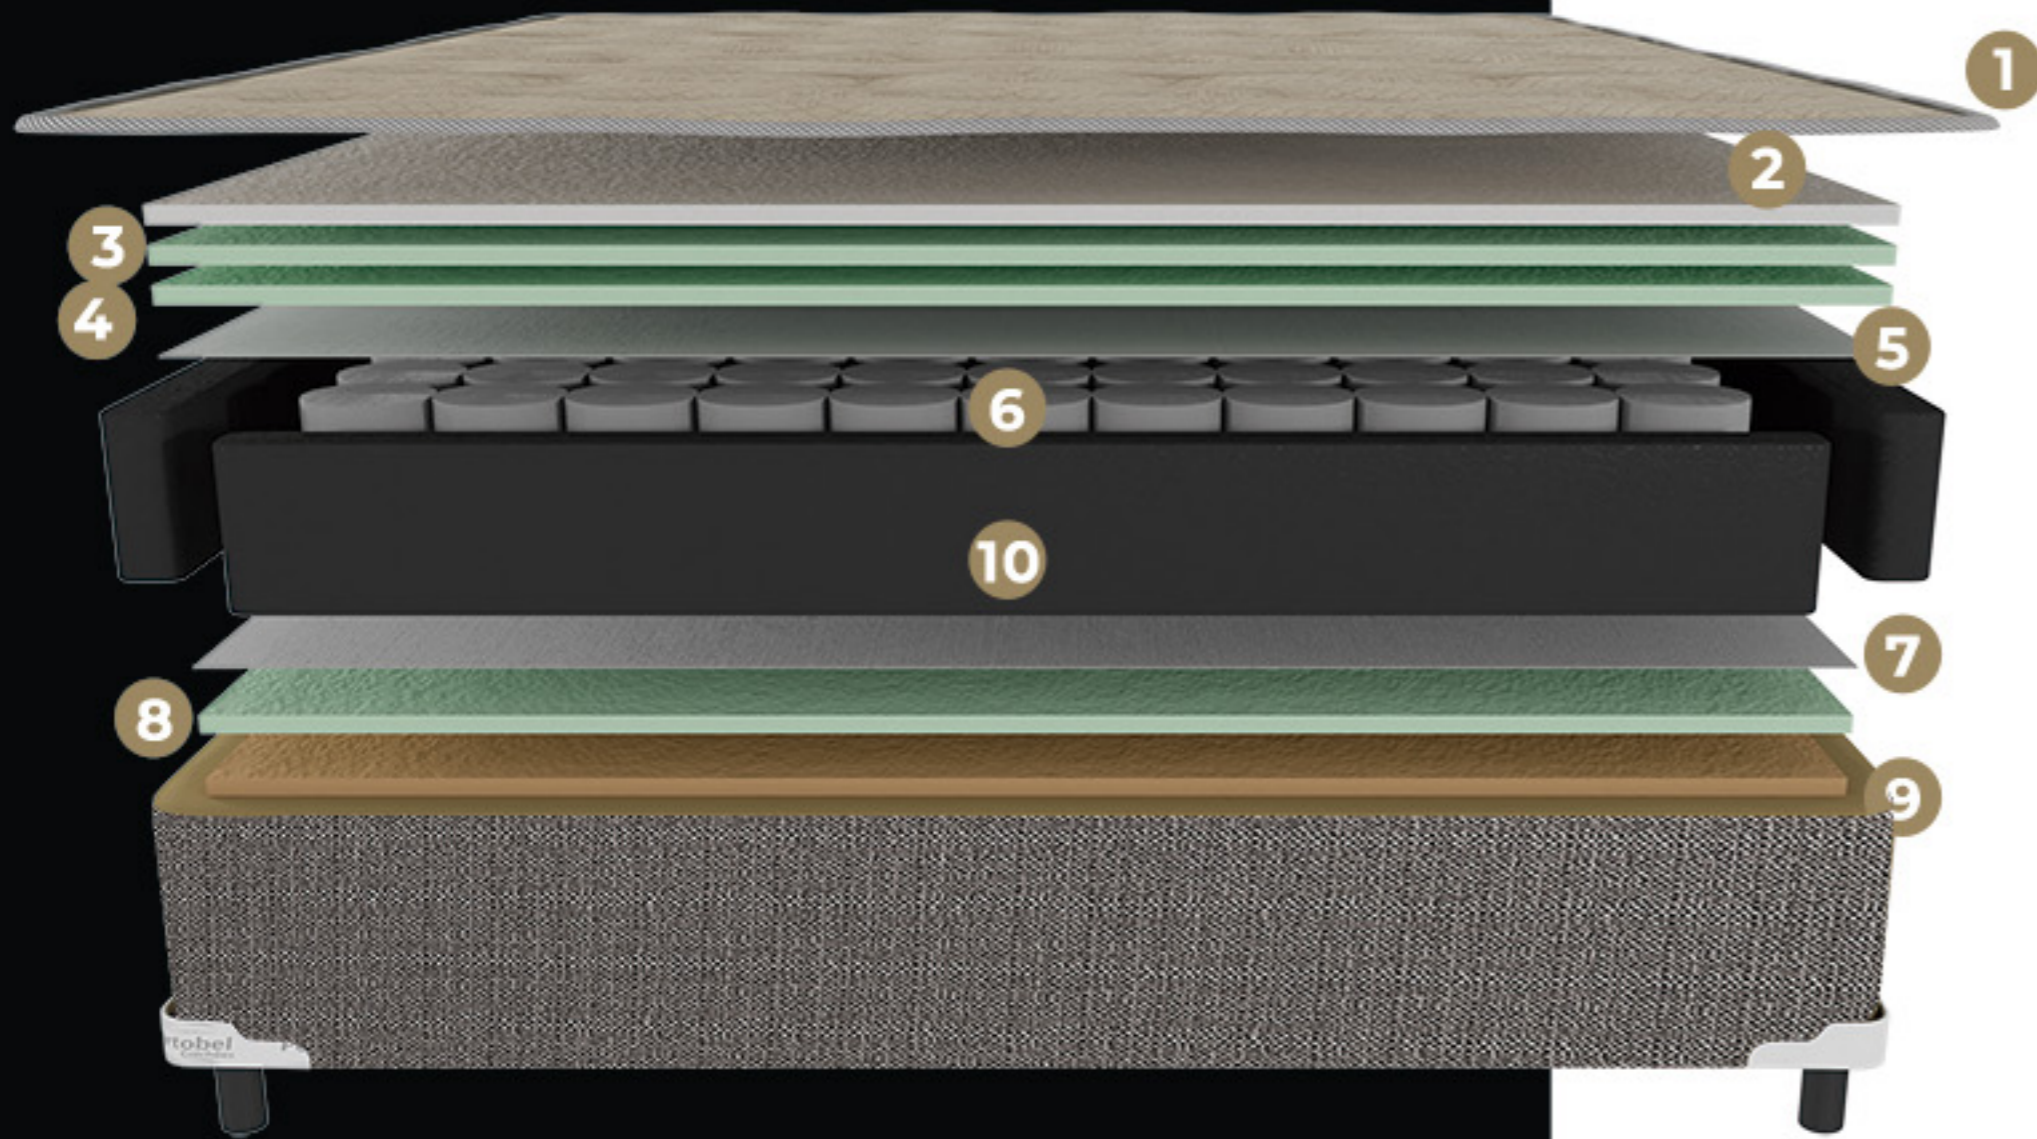

32CM

28CM

12CM

Esmeralda

portobel

compre para vida toda

conheça **POR DENTRO**

- 1 - Tampo Superior: Tecido de malha 220 gr/m²
- 2 - Fibra Active Pro
- 3 - Bordado com espuma convencional de poliuretano D20 kg/m³
- 4 - Espuma convencional de poliuretano D26 kg/m³
- 5 - Tecido-não-tecido
- 6 - Molas ensacadas
- 7 - Tecido-não-tecido
- 8 - Espuma convencional de poliuretano D20 kg/m³
- 9 - Tampo inferior: Manta antiderrapante
- 10 - Borda em espuma convencional D26