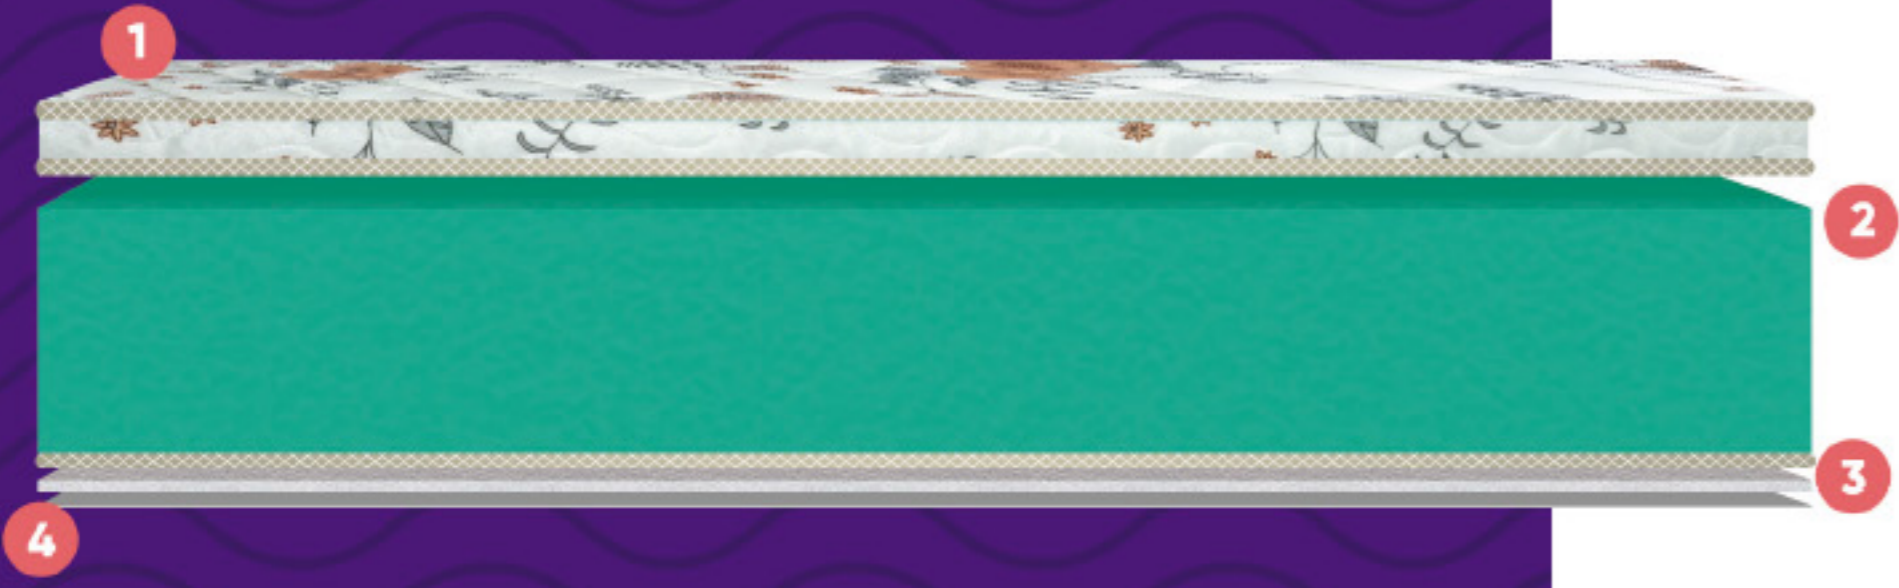

Tecido 100% Poliéster

Suporta até 110 kg

tamanhos **PRODUZIDOS**

Solteiro	Casal
0,88x1,88m	1,38x1,88m
	1,58x1,98m

28CM

D33 Orthopedic

conheça **POR DENTRO**

- 1 - Tampo de Poliéster
- 2 - Espuma convencional de poliuretano D45 kg/m³
- 3 - Base em Poliestireno Expandido (EPS)
- 4- Tampo inferior de tecido-não-tecido (TNT)