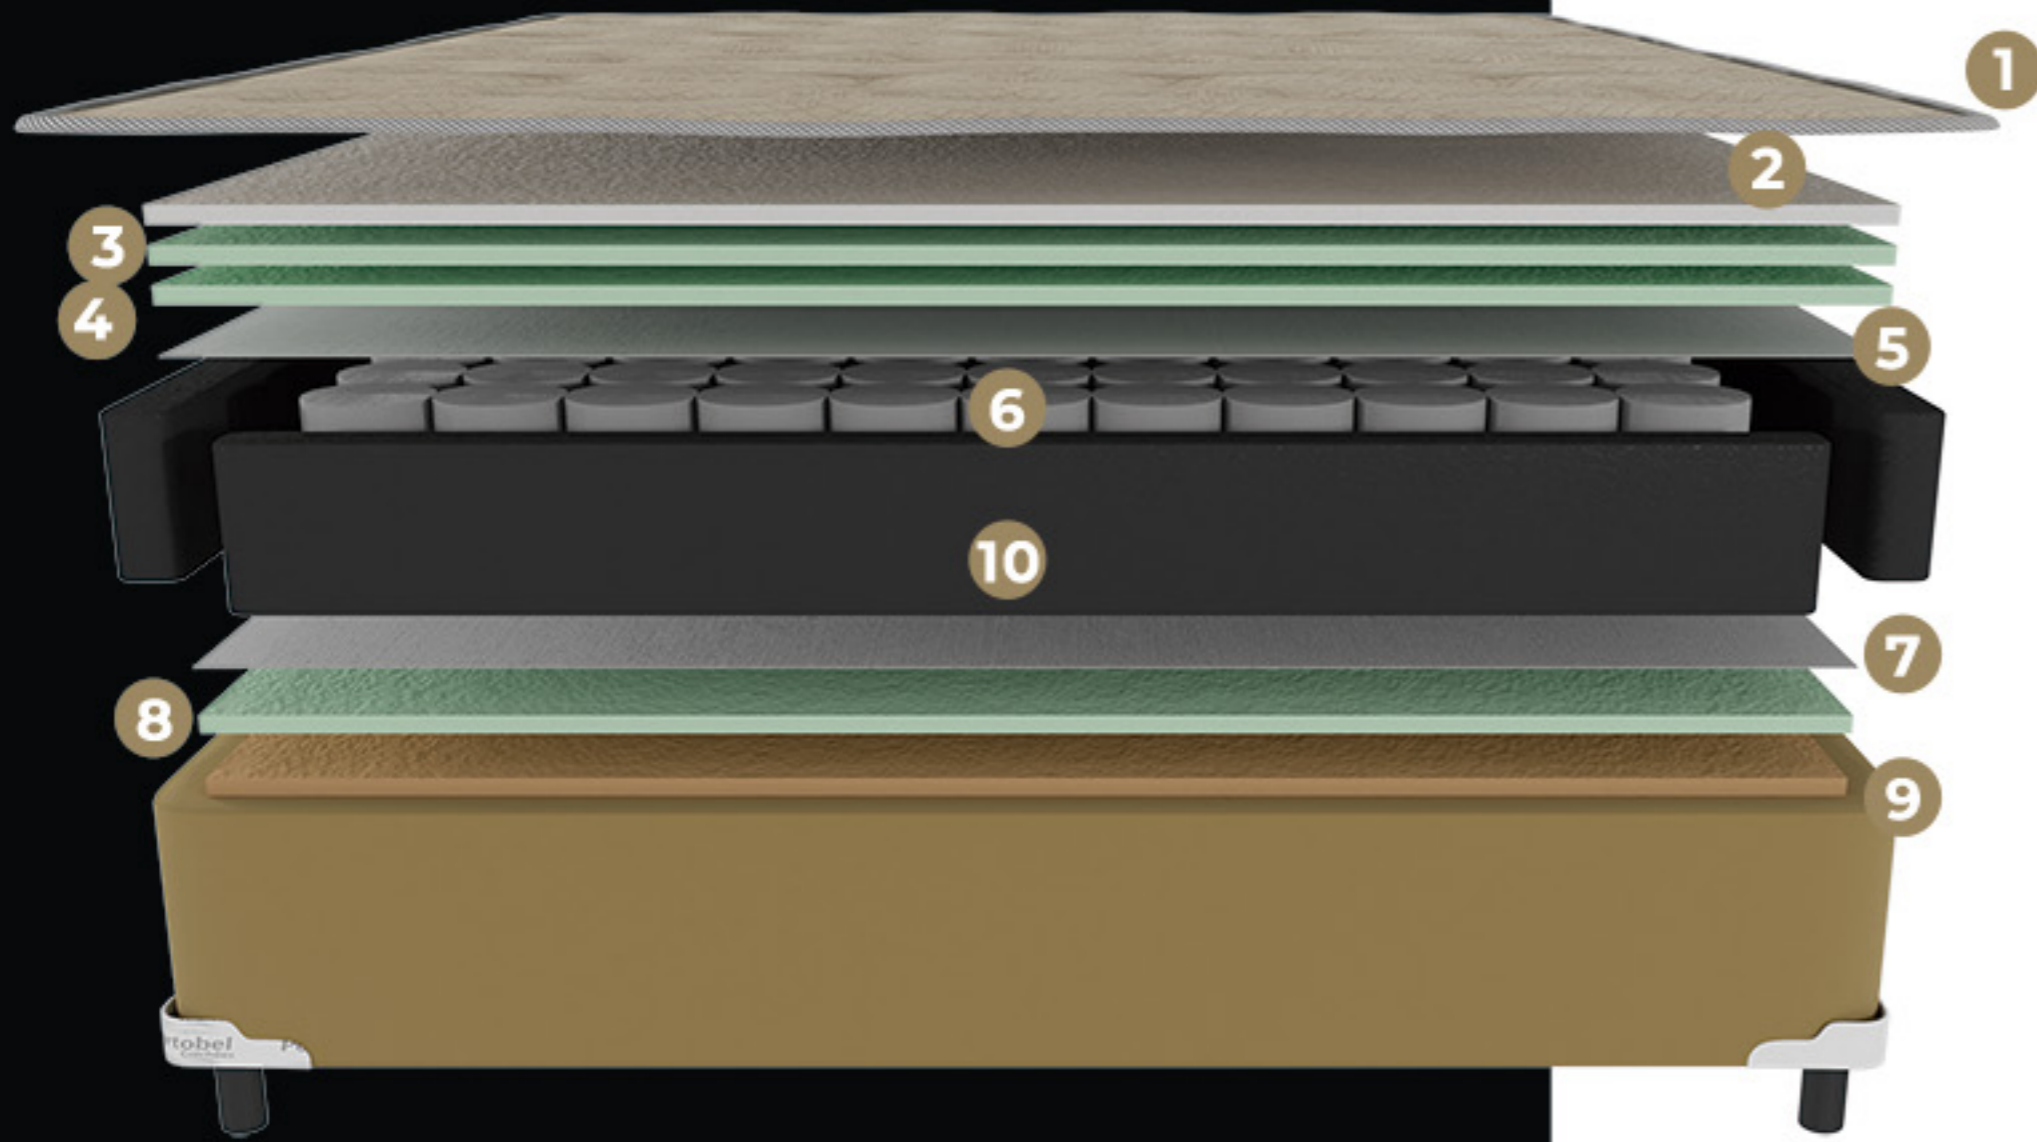

Solteiro	Casal
0,88x1,88m	1,38x1,88m
0,96x2,03m	1,58x1,98m
	1,93x2,03m

32CM

28CM

12CM

Palermo Gray

portobel
colchão pra vida toda

portobel
colchão pra vida toda

portobel
colchão pra vida toda