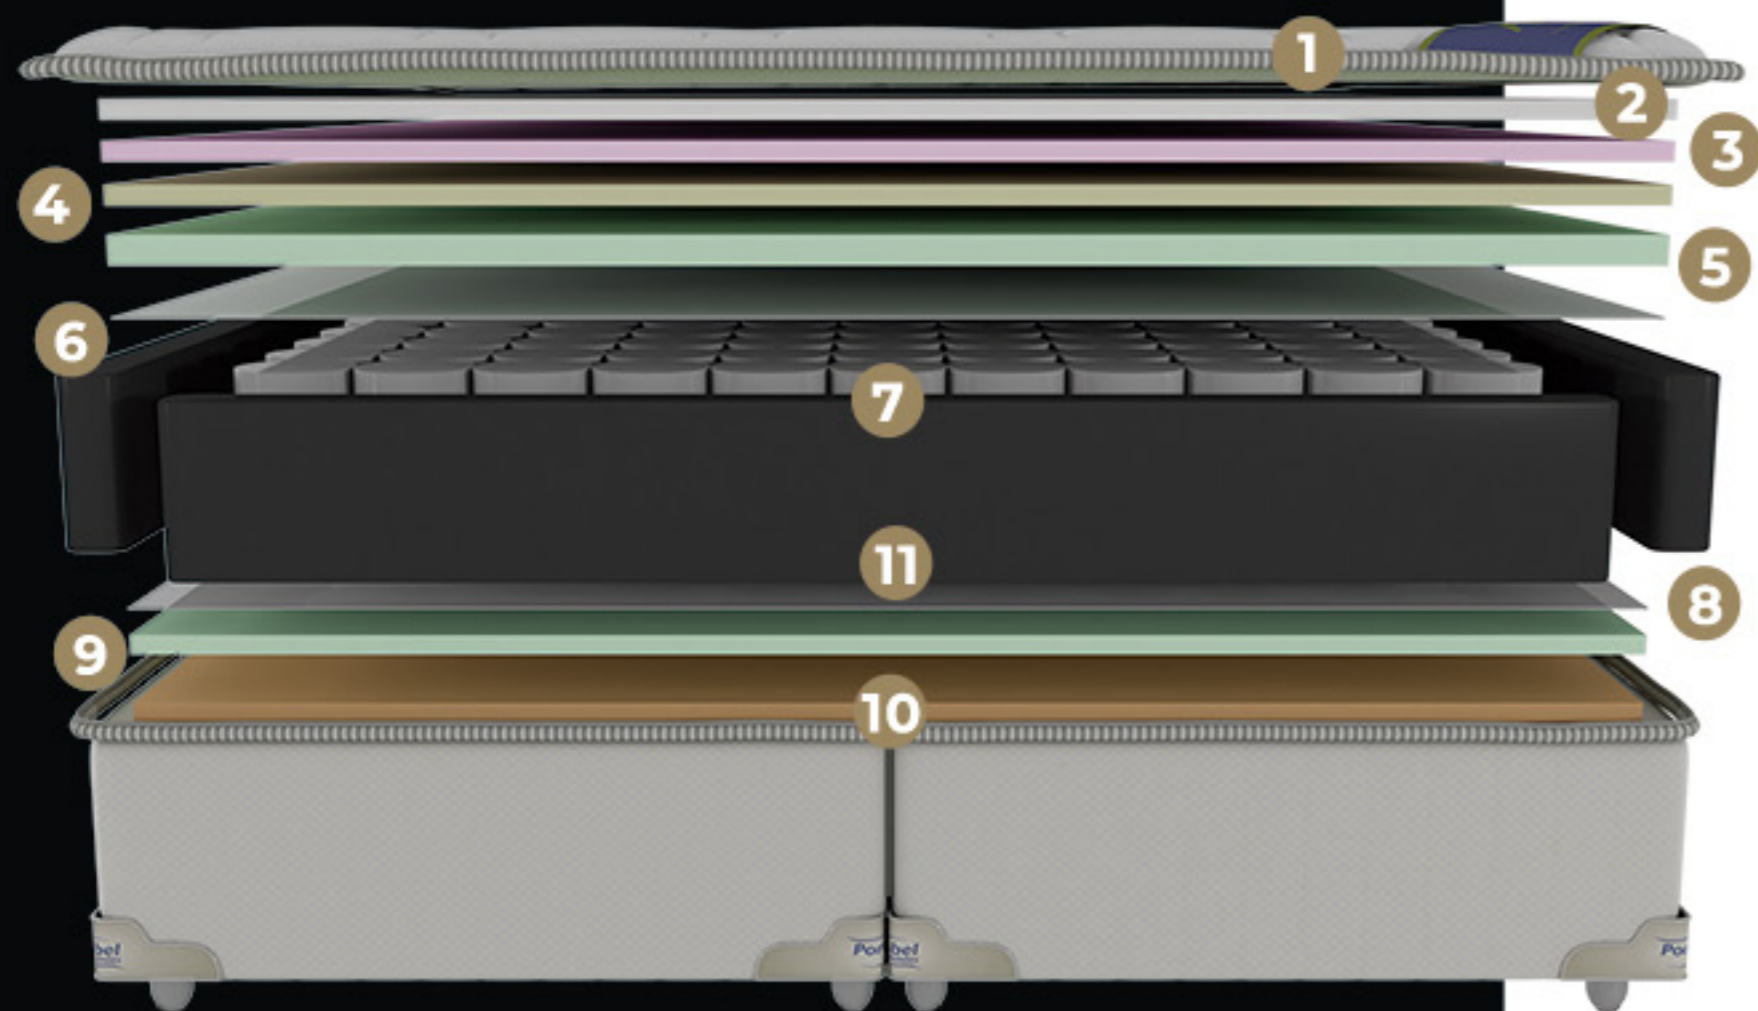

12CM

tamanhos **PRODUZIDOS**

Solteiro	Casal
0,88x1,88m	1,38x1,88m
0,96x2,03m	1,58x1,98m
	1,93x2,03m

Potenza Platinum

Portobel Colchões
Potenza
MATERIALE: rete di molle a spirale, schiuma di poliuretano, lana di vetro, cotone, lana.

Portobel Colchões

Portobel Colchões

Portobel Colchões

conheça **POR DENTRO**

- 1 - Tampo Superior: Tecido de malha 220 gr/m²
- 2 - Fibra Active Pro
- 3 - Bordado com espuma D20 kg/m³
- 4 - Espuma Visco elástico
- 5 - Espuma convencional de poliuretano D26 kg/m³
- 6 - Tecido-não-tecido
- 7 - Molas ensacadas
- 8 - Tecido-não-tecido
- 9 - Espuma convencional de poliuretano D20 kg/m³
- 10 - Tampo inferior: Manta antiderrapante
- 11 - Borda em espuma convencional D26