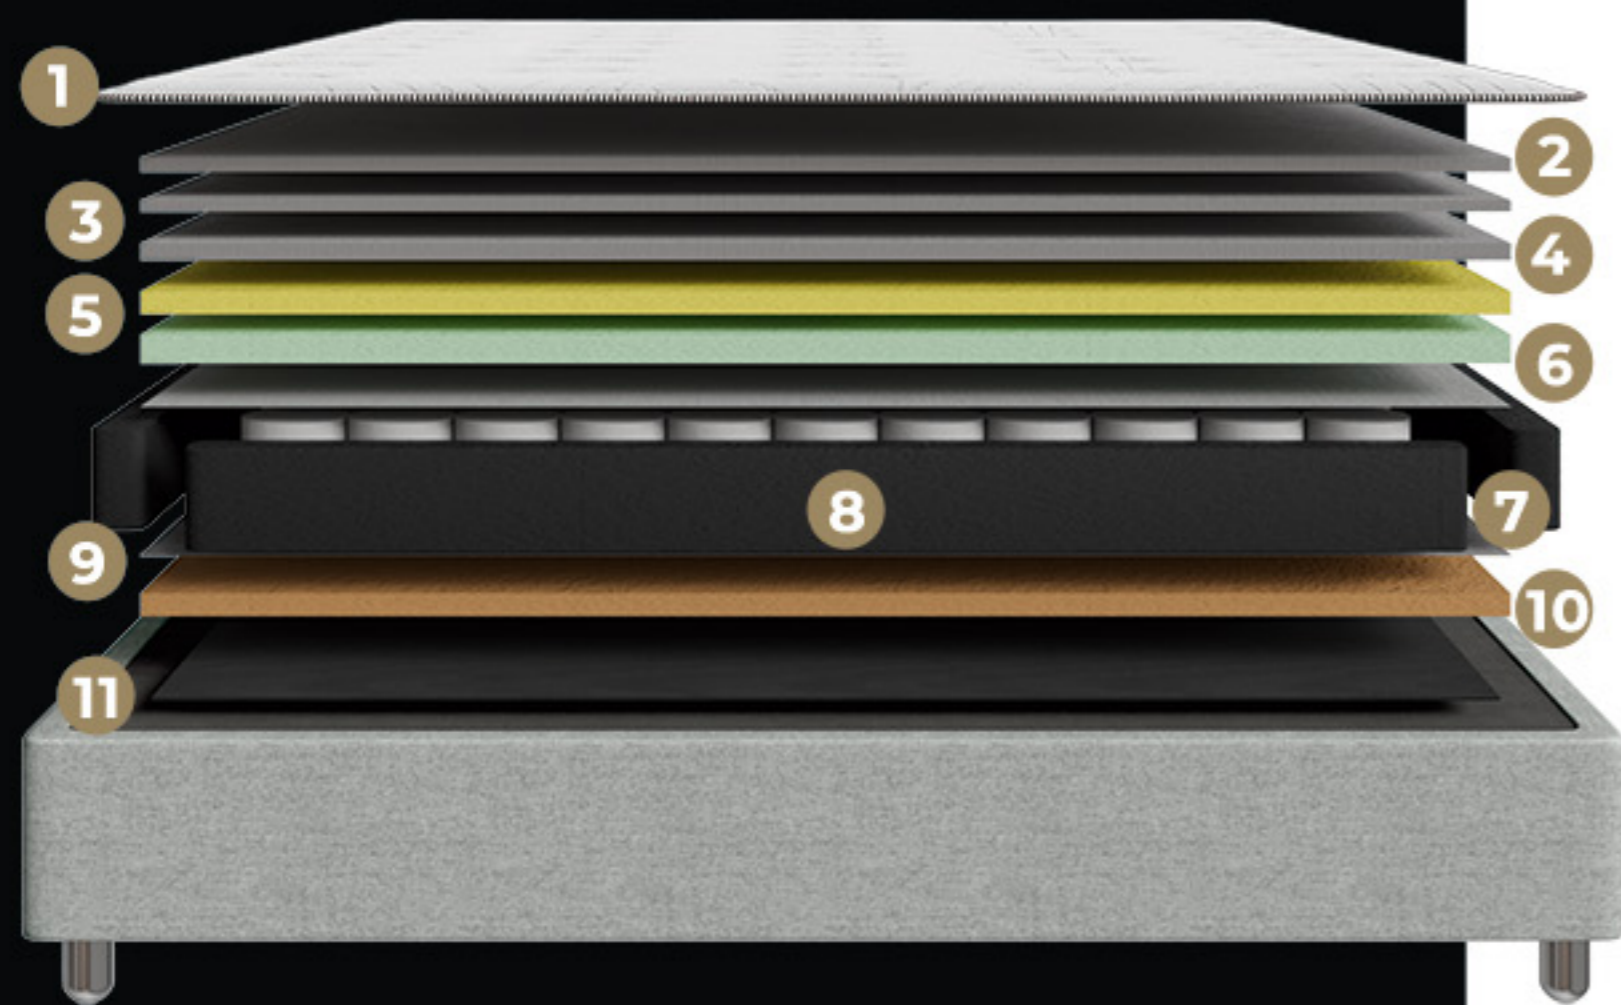

tamanhos **PRODUZIDOS**

Solteiro	Casal
0,88x1,88m	1,38x1,88m
	1,58x1,98m
	1,93x2,03m

Oslo

OSLO
by portobel

conheça **POR DENTRO**

- 1 - Tampo Superior: Malha 100% poliéster
- 2 - Torneado Visco Elástico 1,5cm
- 3 - Látex com 2 cm de altura
- 4 - Espuma de poliuretano convencional D33 kg/m³ com 3 cm de altura
- 5 - Espuma de Poliuretano Hipermacia D35 kg/m³ com 4 cm de altura
- 6 - Feltro
- 7 - Molejo: Molas Aramadas LFK com 15 cm de altura
- 8 - Borda Perimetral de Espuma Convencional D26 kg/m³ com 5 cm de altura
- 9 - Feltro
- 10 - Espuma de poliuretano convencional D20 kg/m³ com 3 cm de altura
- 11 - Tampo Inferior: Manta Antiderrapante.