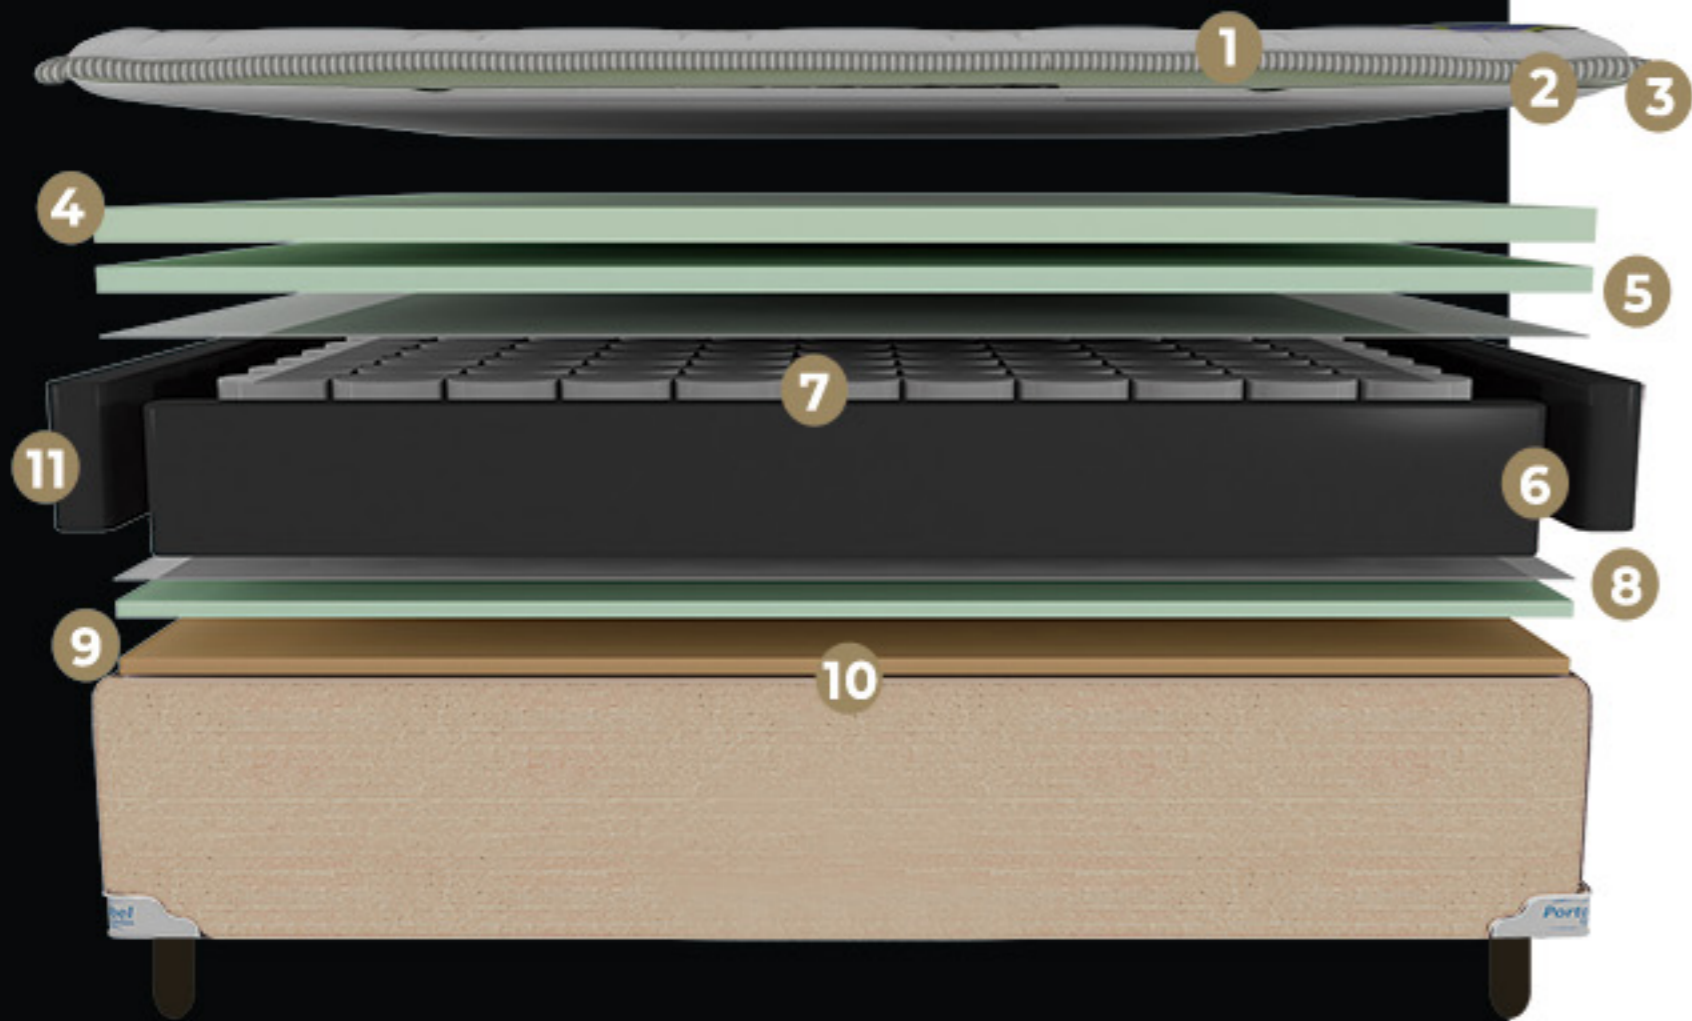

conheça **POR DENTRO**

- 1 - Tampo Superior: Tecido de malha 280 gr/m²
- 2 - Fibra Active Pro
- 3 - Bordado com espuma D20
- 4 - Espuma Visco elástico
- 5 - Espuma convencional de poliuretano D26 kg/m³
- 6 - Feltro
- 7- Molas LFK
- 8 - Feltro
- 9 - Espuma convencional de poliuretano D20 kg/m³
- 10 - Tampo inferior: Manta antiderrapante
- 11 - Borda em espuma convencional D26

34CM

28CM

12CM

tamanhos **PRODUZIDOS**

Solteiro	Casal
0,88x1,88m	1,38x1,88m
0,96x2,03m	1,58x1,98m
	1,93x2,03m

Dubai