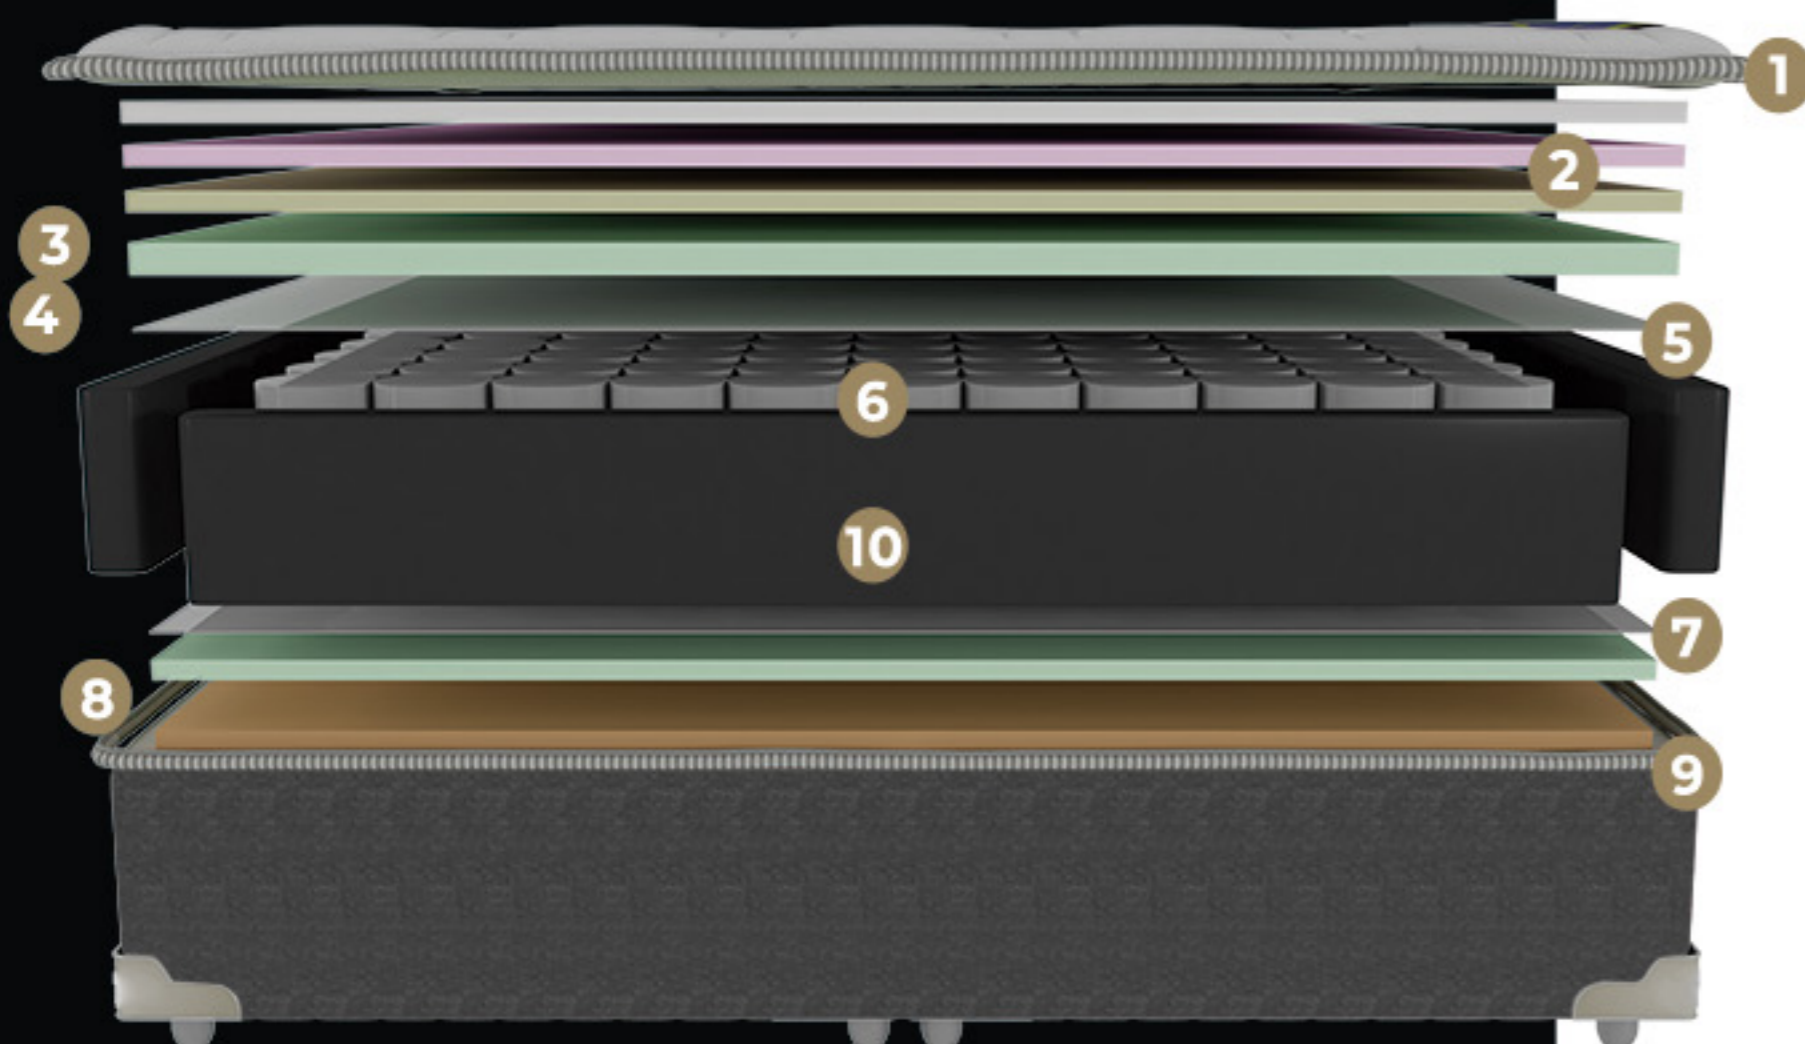

tamanhos **PRODUZIDOS**

Solteiro	Casal
0,88x1,88m	1,38x1,88m
	1,58x1,98m
	1,93x2,03m

Diamond

Lançamento

Diamond
by portobel

conheça **POR DENTRO**

- 1 - Tampo Superior: Tecido de malha 280 gr/m²
- 2 - Fibra Active Pro
- 3 - Bordado com espuma D20
- 4 - Espuma Visco elástico
- 5 - Espuma convencional de poliuretano D26 kg/m³
- 6 - Tecido-não-tecido
- 7 - Molas LFK
- 8 - Tecido-não-tecido
- 9 - Espuma convencional de poliuretano D20 kg/m³
- 10 - Tampo inferior: Manta antiderrapante
- 11 - Borda em espuma convencional D26