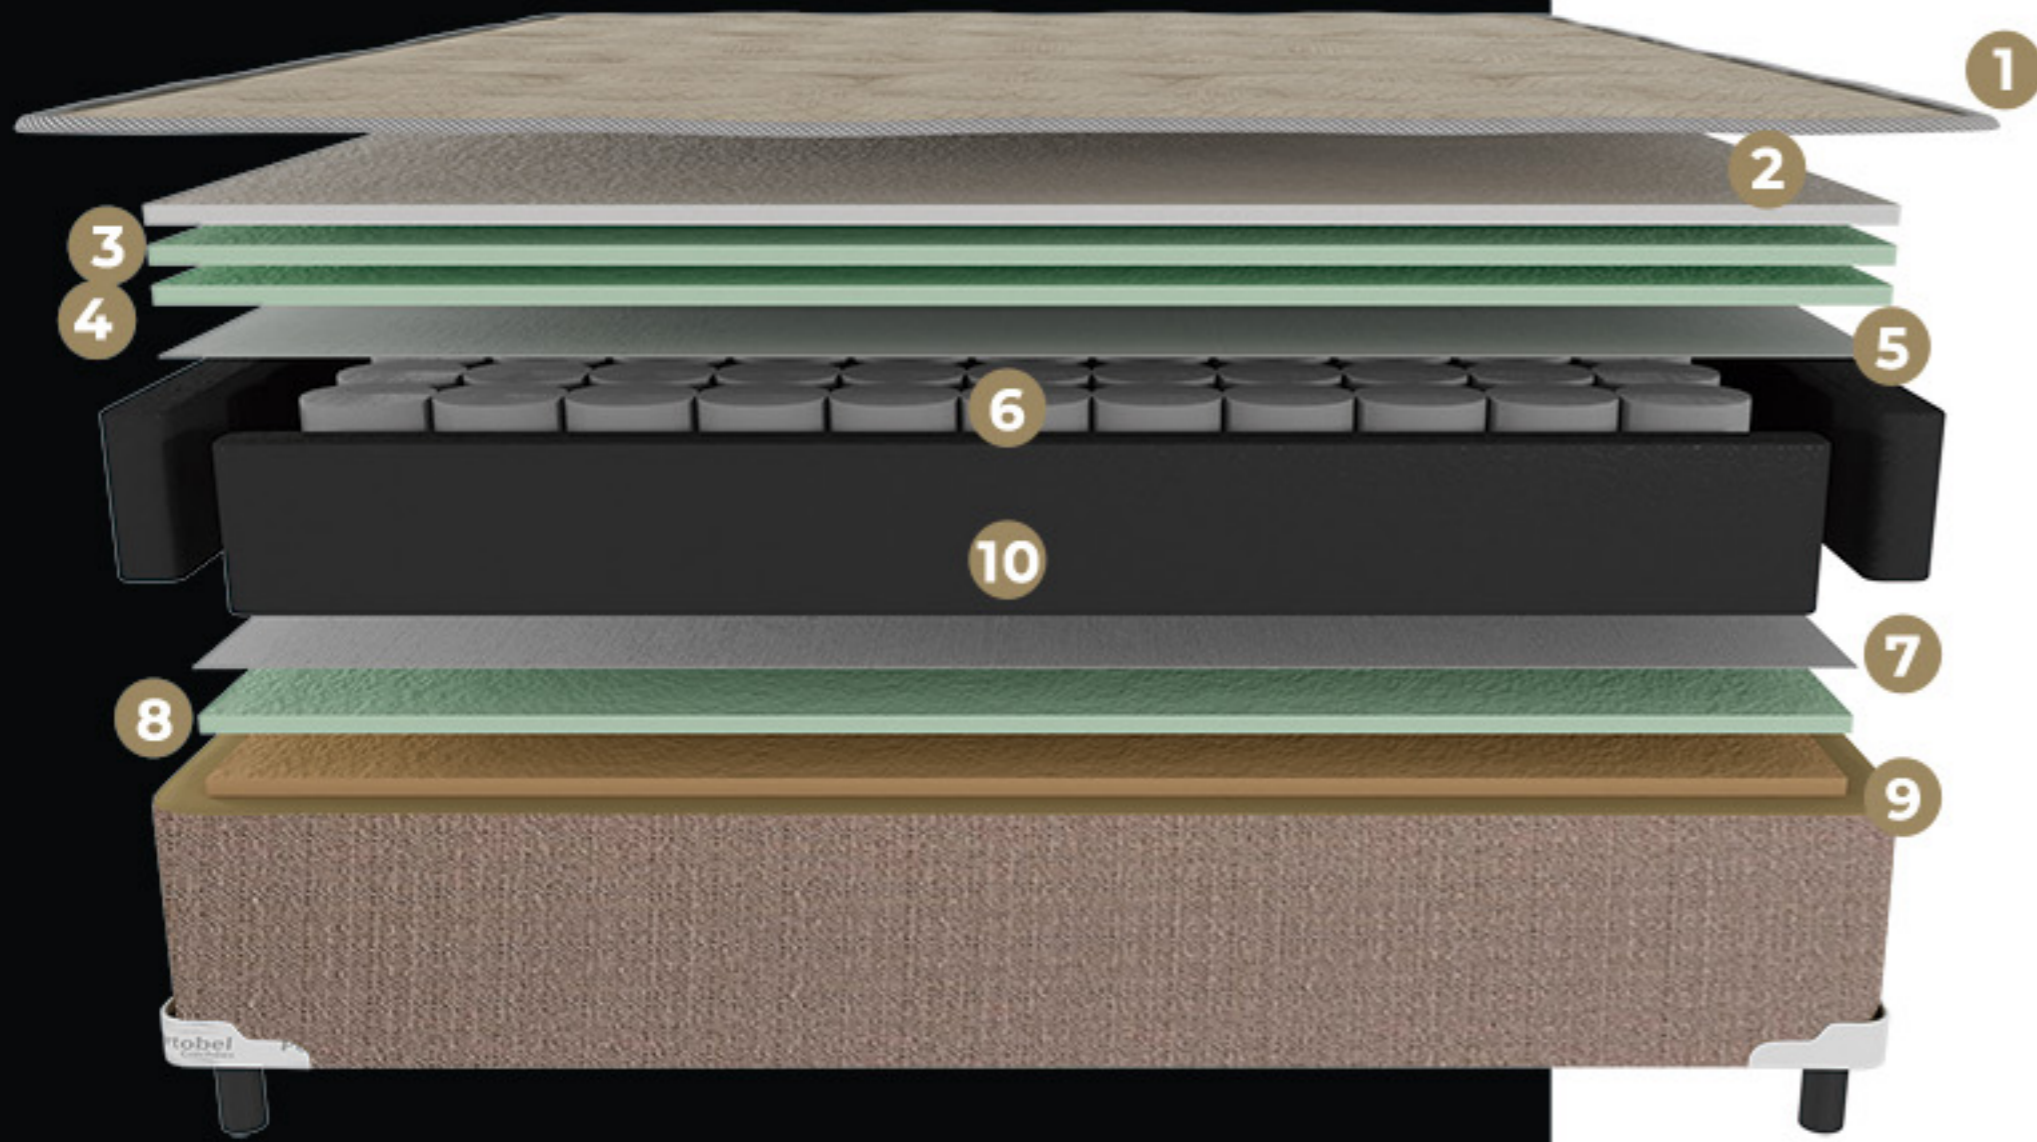

Solteiro	Casal
0,88x1,88m	1,38x1,88m
0,96x2,03m	1,58x1,98m
	1,93x2,03m

32CM

28CM

12CM

Palermo

Portobel
Technology in Mattress
MOLAS ESPECIAIS
TICOMER 100% NATURAL
ONE SIDE

Portobel
Colchões

conheça **POR DENTRO**