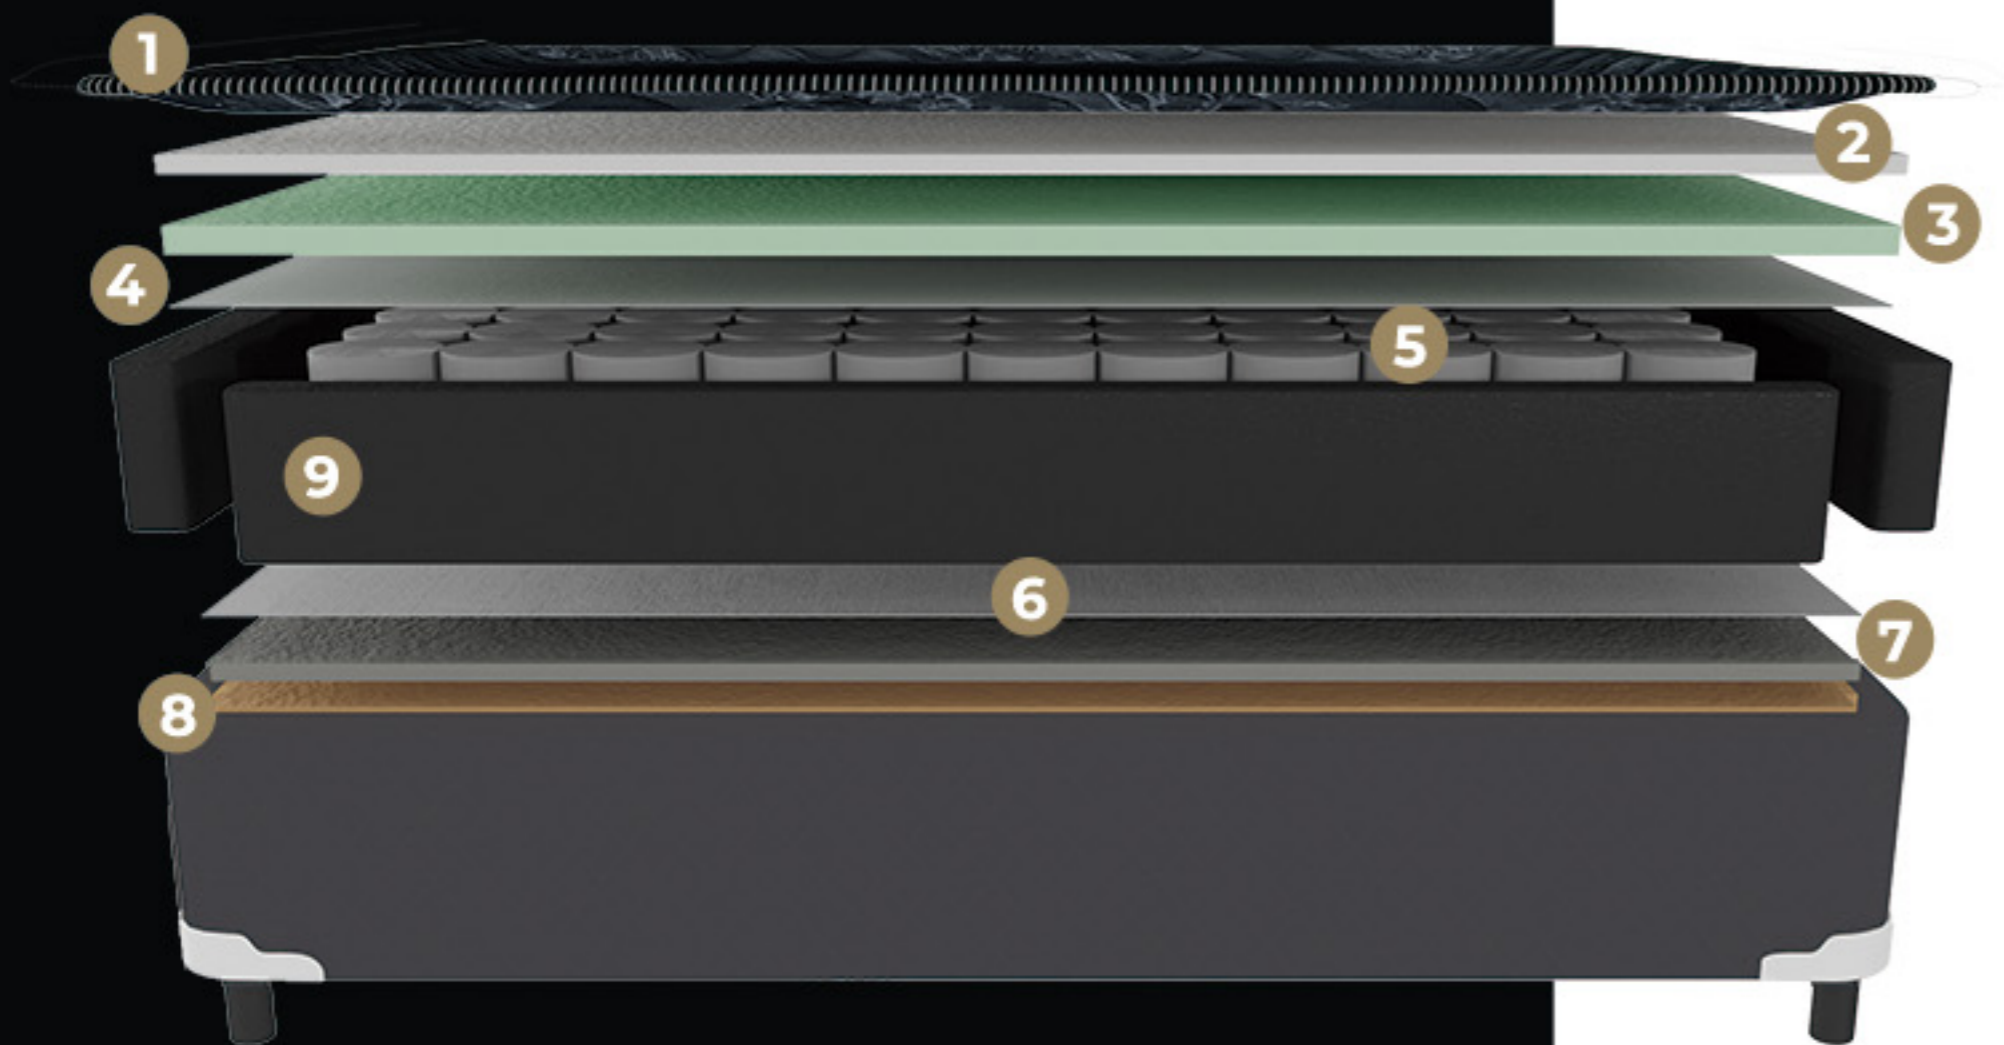

30CM

28CM

12CM

Potenza Azul

portobel
colchão pra vida toda

portobel
colchão pra vida toda

portobel
colchão pra vida toda

conheça **POR DENTRO**