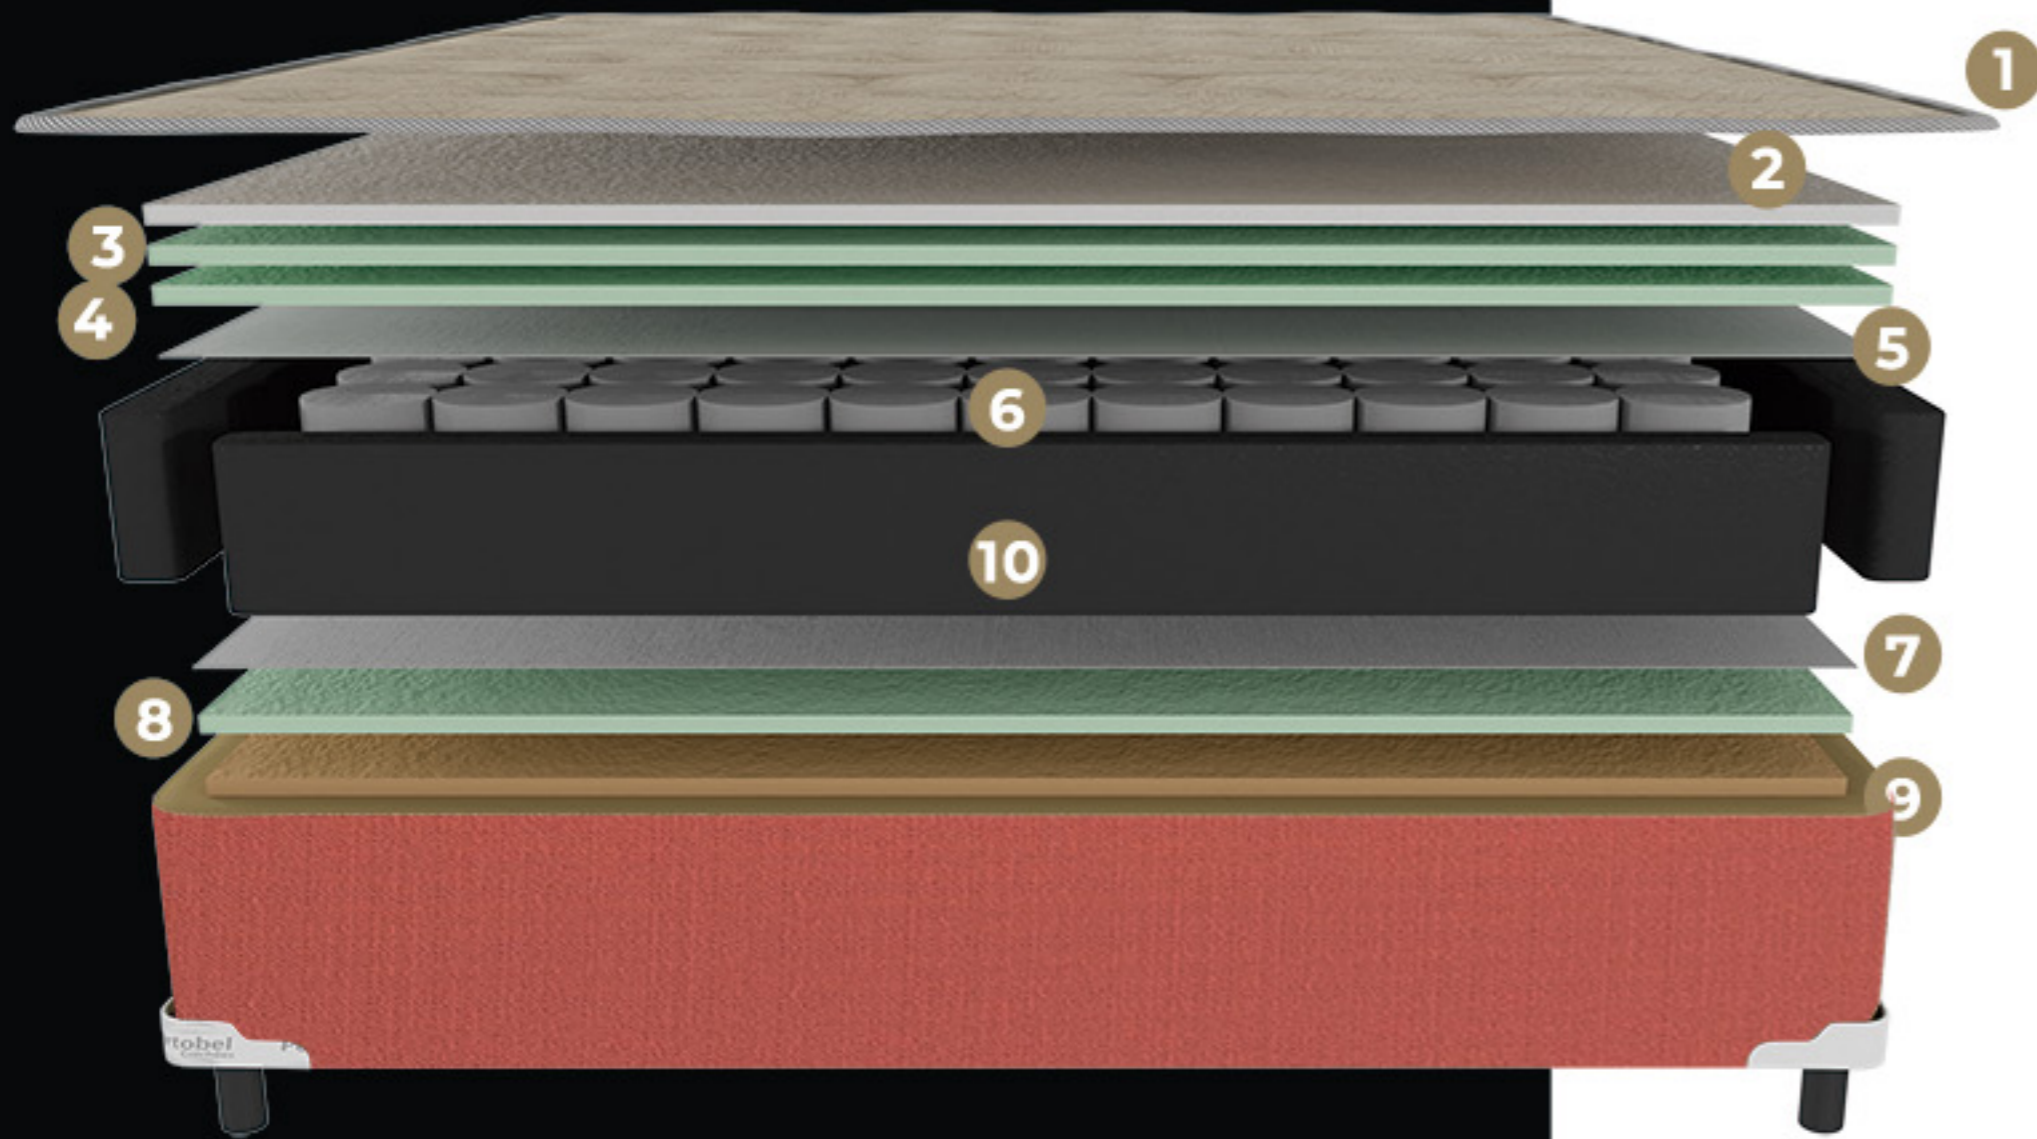

12CM

tamanhos **PRODUZIDOS**

Solteiro	Casal
0,88x1,88m	1,38x1,88m
0,88x2,03m	1,58x1,98m
	1,93x2,03m

Denver

portobel
colchão para toda

portobel
colchão para toda

conheça **POR DENTRO**

- 1 - Tampo Superior: Tecido Jacquard 201,82 gr/m²
- 2 - Fibra Active Pro
- 3 - Bordado com espuma convencional de poliuretano D20 kg/m³
- 4 - Espuma convencional de poliuretano D26 kg/m³
- 5 - Tecido-não-tecido
- 6 - Molas ensacadas
- 7 - Tecido-não-tecido
- 8 - Espuma convencional de poliuretano D20 kg/m³
- 9 - Tampo inferior: Manta antiderrapante
- 10 - Borda em espuma convencional D26