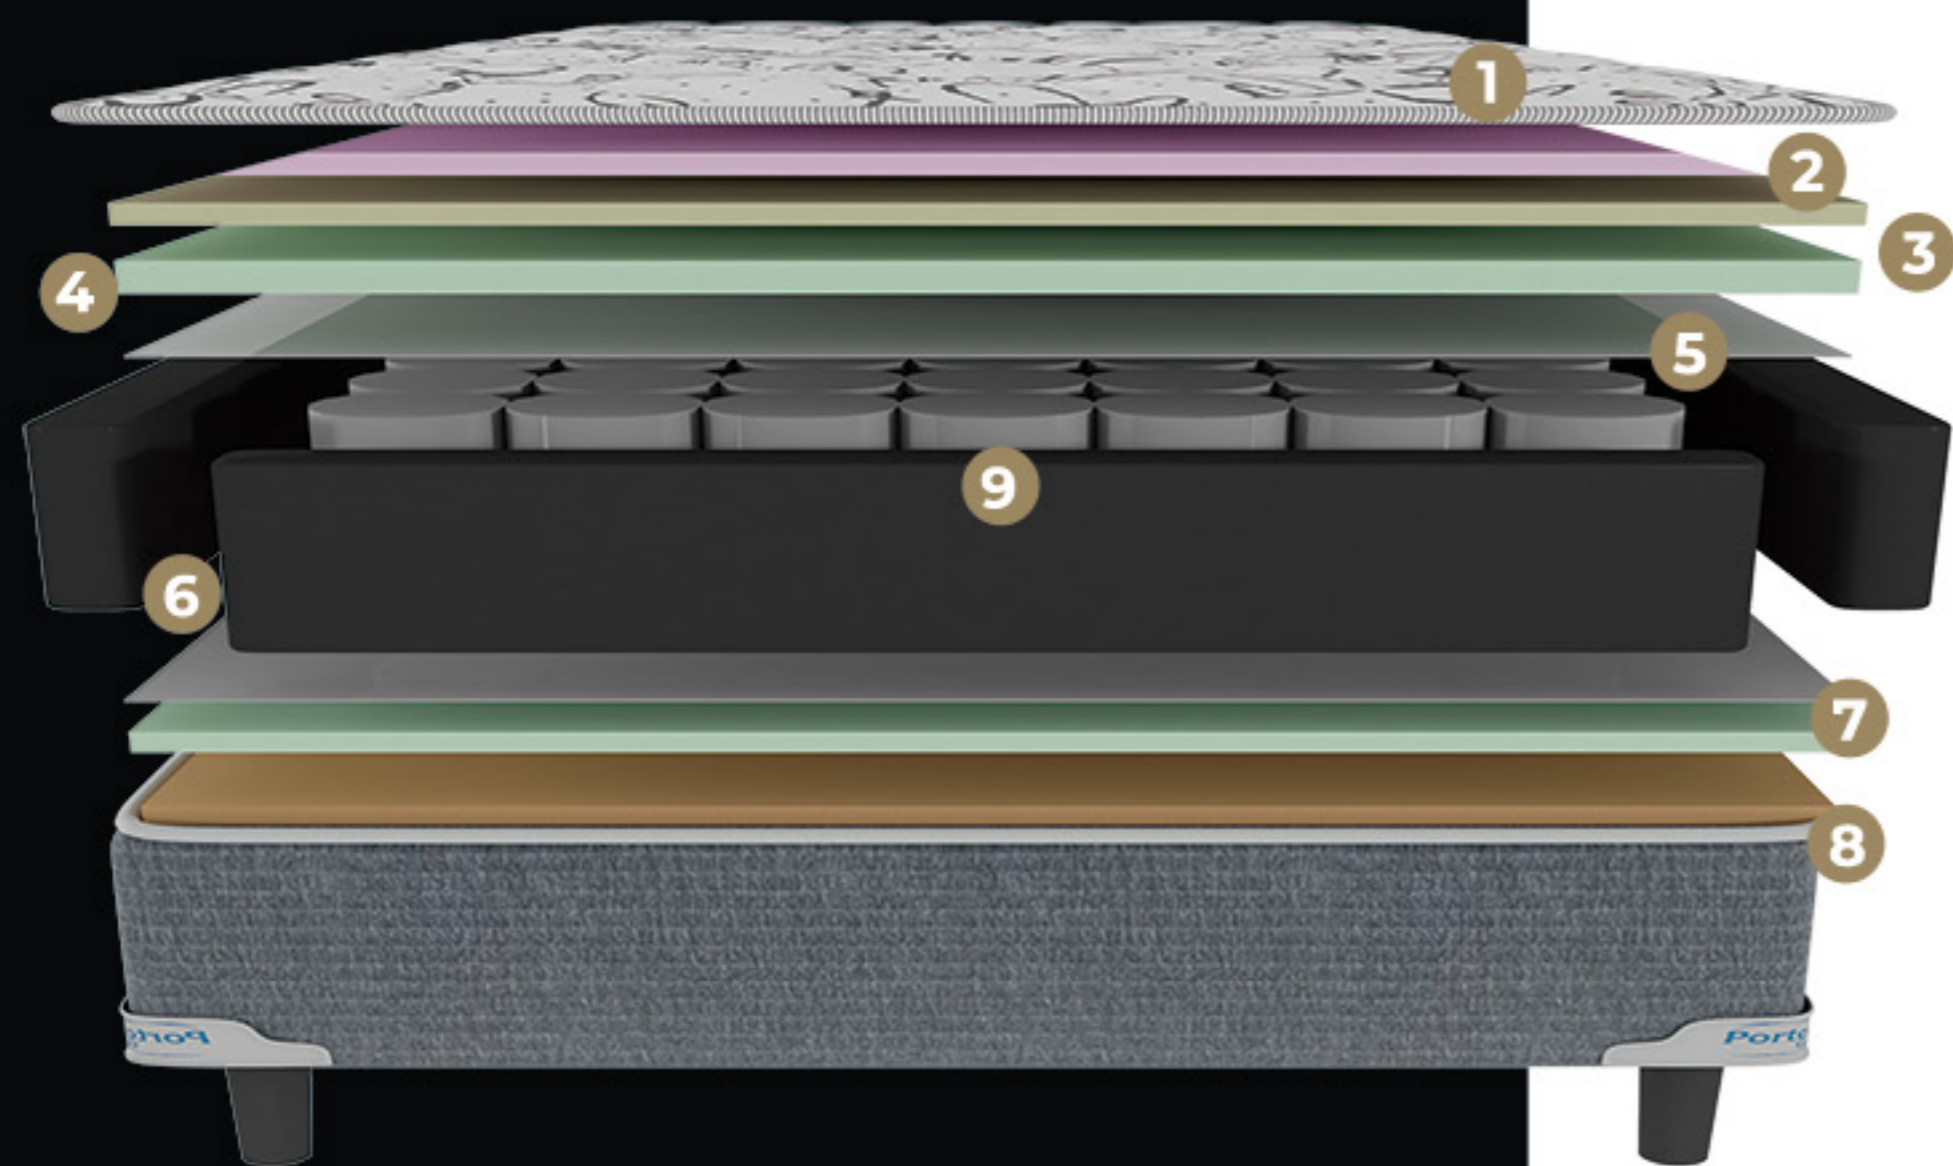

Molas pocket system

Anti Alérgico

Suporta até 120 kg

Anti ácaro

tamanhos **PRODUZIDOS**

Solteiro	Casal
0,88x1,88m	1,38x1,88m
	1,58x1,98m
	1,93x2,03m

30CM

28CM

12CM

Arezzo Gold Light

portobel
colchão pra vida toda

portobel

conheça **POR DENTRO**

- 1 - Tampo Superior: Tecido 100% poliéster
- 2 - Fibra Active Pro
- 3 - Espuma convencional de poliuretano D26 kg/m³
- 4 - Tecido-não-tecido 80g/m³
- 5 - Molas ensacadas
- 6 - Tecido-não-tecido 80g/m³ com isolamento térmico
- 7 - Espuma convencional de poliuretano D20 kg/m³
- 8 - Tampo inferior anti derrapante
- 9 - Borda em espuma convencional D26

Molas pocket system

Anti Alérgico

Suporta até 120 kg

Anti ácaro

tamanhos **PRODUZIDOS**

Solteiro	Casal
0,88x1,88m	1,38x1,88m
	1,58x1,98m
	1,93x2,03m

22CM

28CM