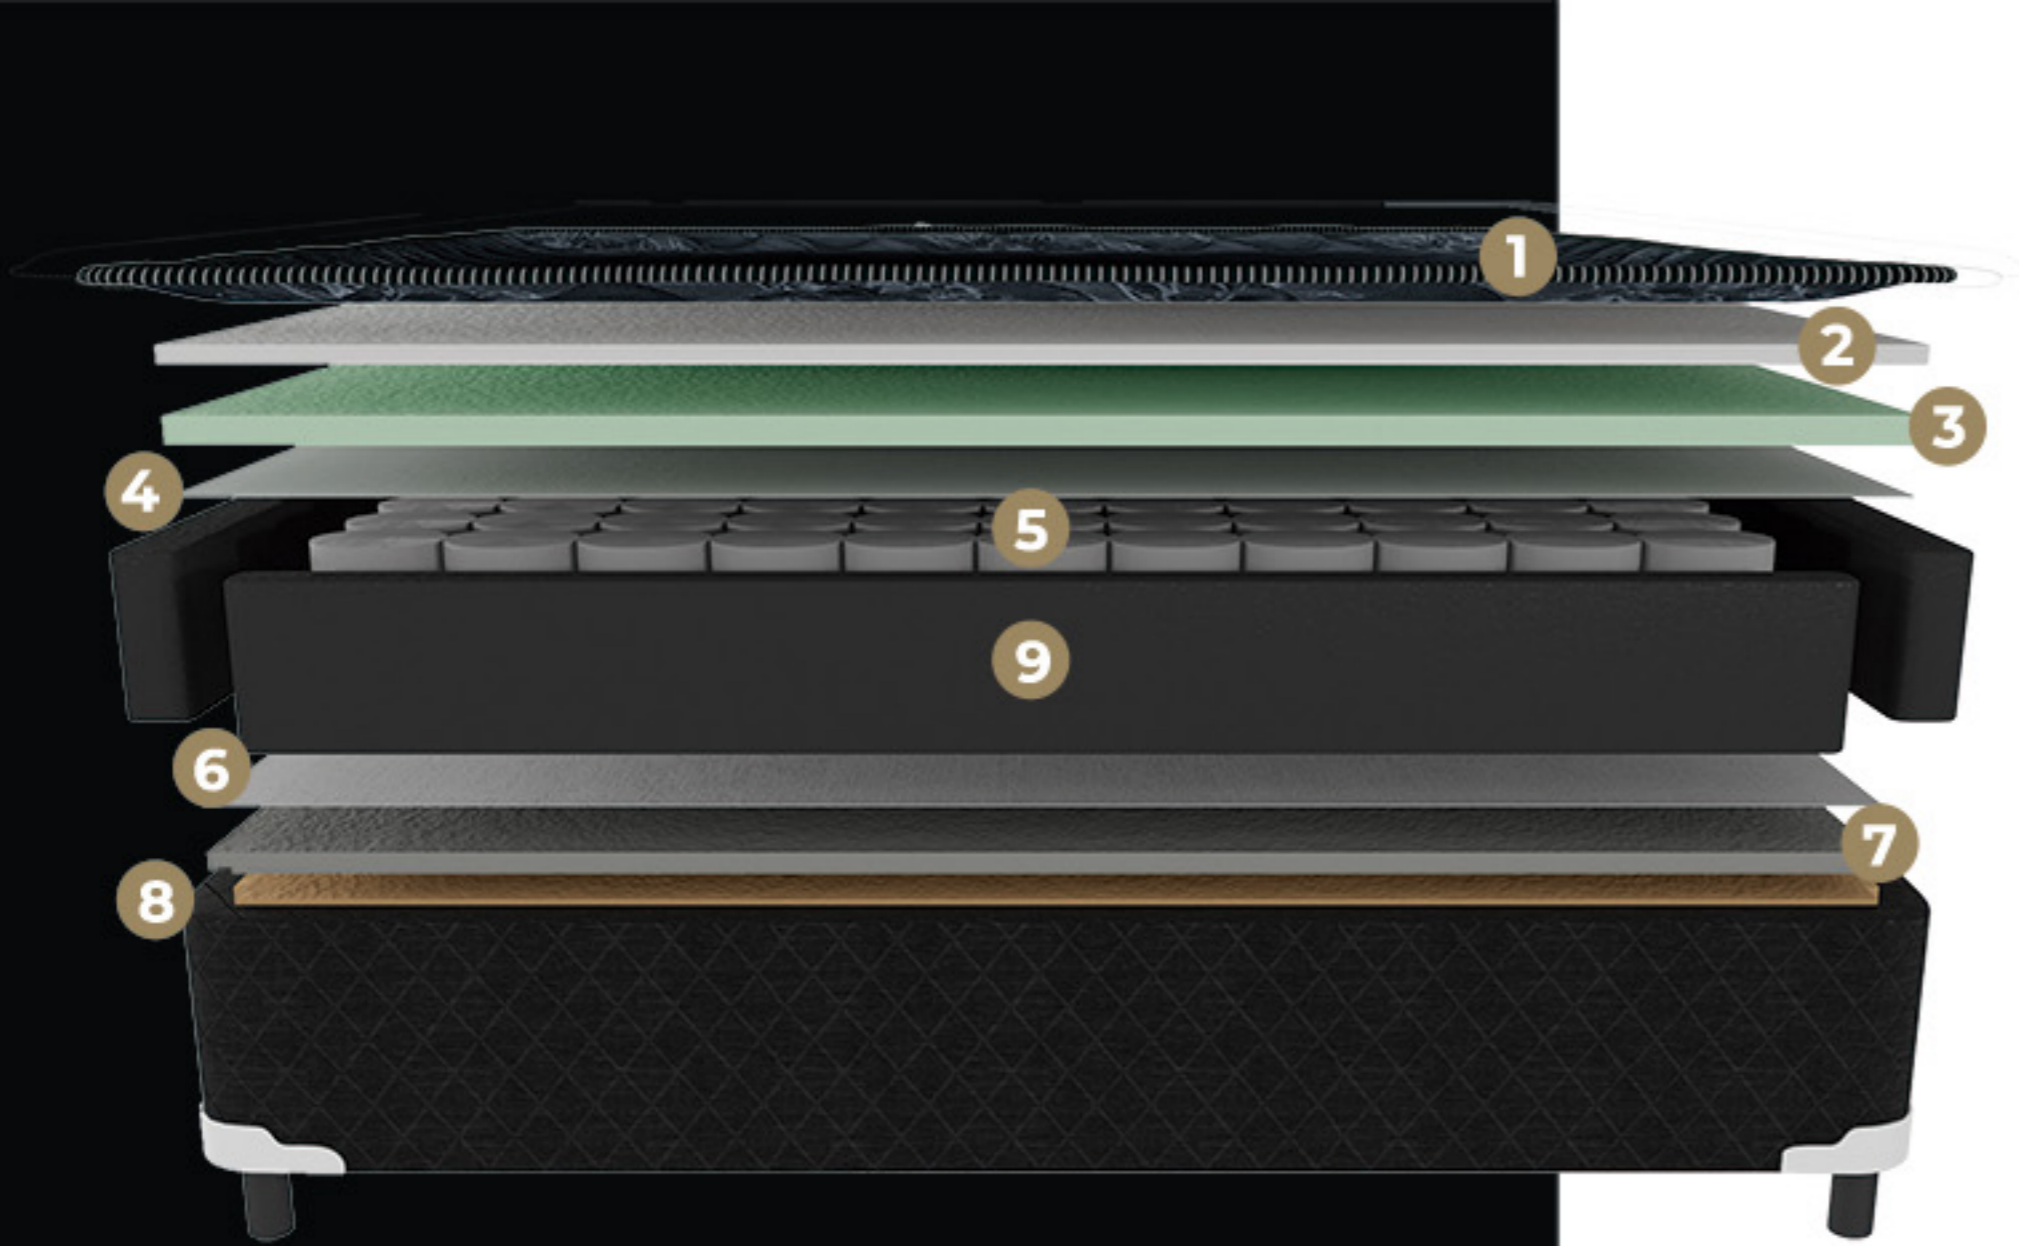

conheça **POR DENTRO**

- 1 - Tampo Superior: Tecido 100% poliéster
- 2 - Fibra Active Pro
- 3 - Espuma convencional de poliuretano D26 kg/m³
- 4 - Tecido-não-tecido
- 5 - Molas ensacadas
- 6 - Tecido-não-tecido
- 7 - Base em Poliestireno Expandido (EPS) com isolamento térmico
- 8 - Tampo inferior anti derrapante
- 9 - Borda em espuma convencional D26

tamanhos **PRODUZIDOS**

Solteiro	Casal
0,88x1,88m	1,38x1,88m
	1,58x1,98m
	1,93x2,03m

30CM

28CM

12CM

Arezzo Black Light