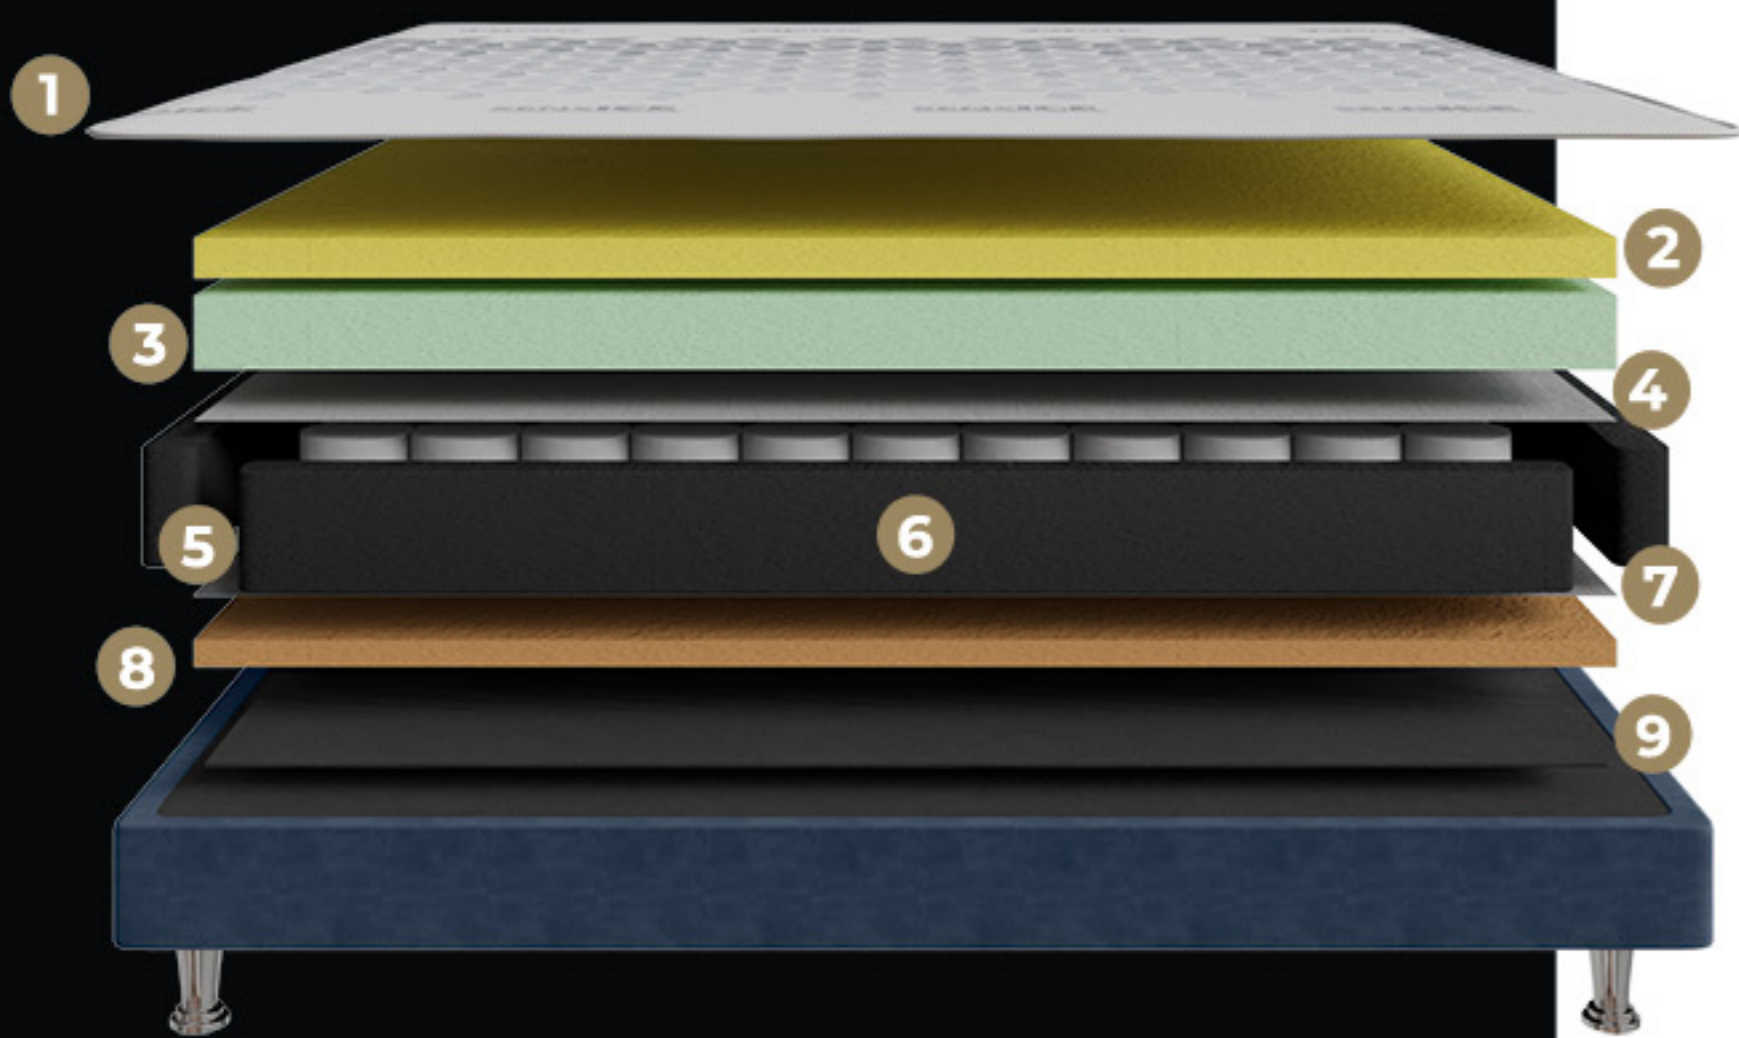

tamanhos **PRODUZIDOS**

Solteiro	Casal
0,88x1,88m	1,38x1,88m
	1,58x1,98m
	1,93x2,03m

Copenhagen

Copenhagen
by portobel

conheça **POR DENTRO**

- 1 - Tampo Superior em Malha
- 2- Espuma Visco Elástica com 6 cm de altura
- 3 - Espuma de poliuretano convencional D33 kg/m³ com 11 cm de altura
- 4 - Feltro
- 5 - Molejo: Molas Aramadas LFK com 15 cm de altura
- 6 - Borda Perimetral de Espuma Convencional D26 kg/m³ com 15cm de altura
- 7 - Feltro
- 8 - Espuma de poliuretano convencional D20 kg/m³ com 4 cm de altura
- 9 - Tampo Inferior: Manta Antiderrapante.