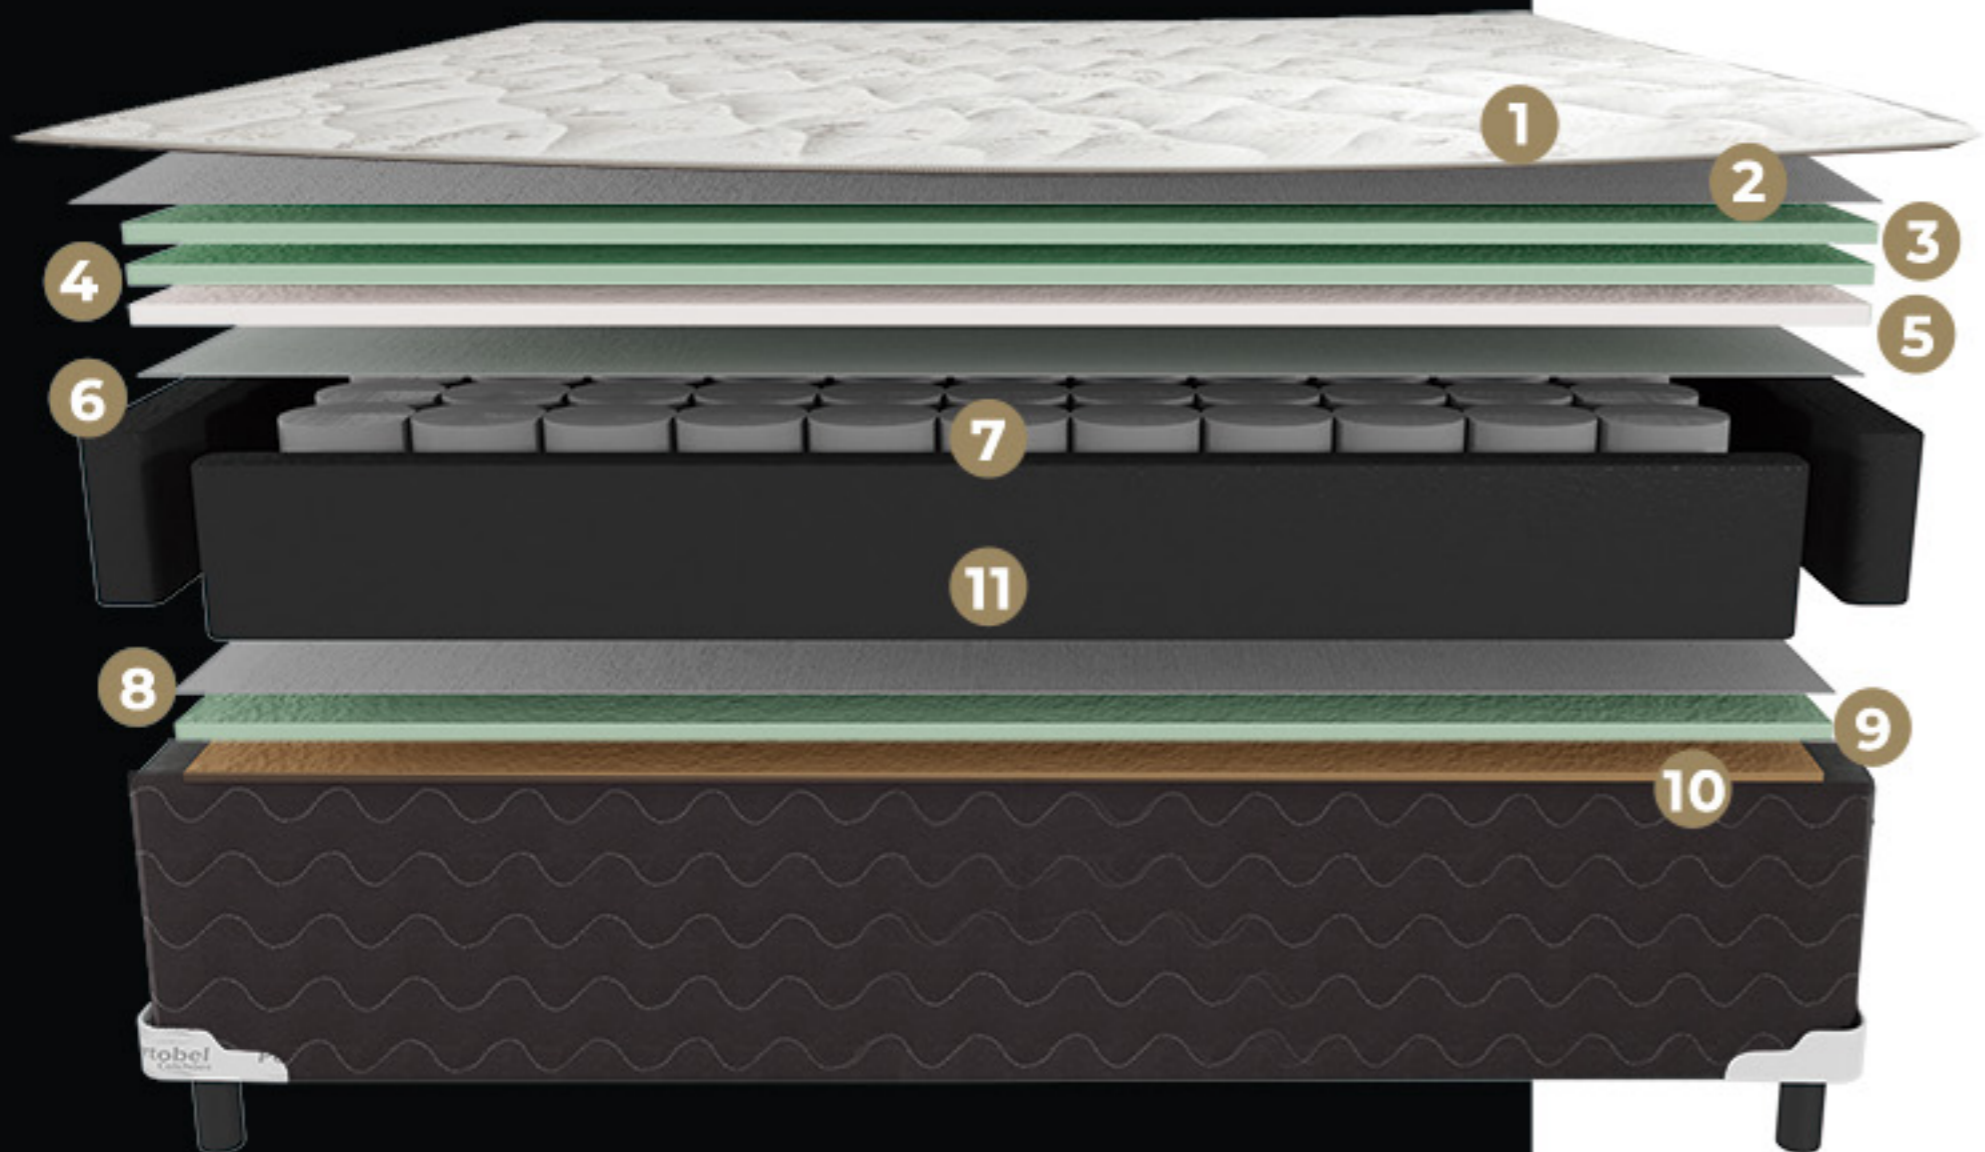

pés
PADRÃO

tamanhos **PRODUZIDOS**

Solteiro	Casal
0,88x1,88m	1,38x1,88m
	1,58x1,98m
	1,93x2,03m

conheça **POR DENTRO**

- 1 - Tampo Superior: Tecido de malha 220 gr/m²
- 2 - Fibra Active Pro
- 3 - Bordado com espuma convencional de poliuretano D20 kg/m³
- 4 - Espuma Visco elástico
- 5 - Espuma convencional de poliuretano D26 kg/m³
- 6 - Tecido-não-tecido 80g/m³
- 7 - Molas ensacadas
- 8 - Tecido-não-tecido 80g/m³
- 9 - Espuma convencional de poliuretano D20 kg/m³
- 10 - Tampo inferior: Manta antiderrapante
- 11 - Poliestireno Expandido (EPS)

Tokio

20CM

28CM

12CM