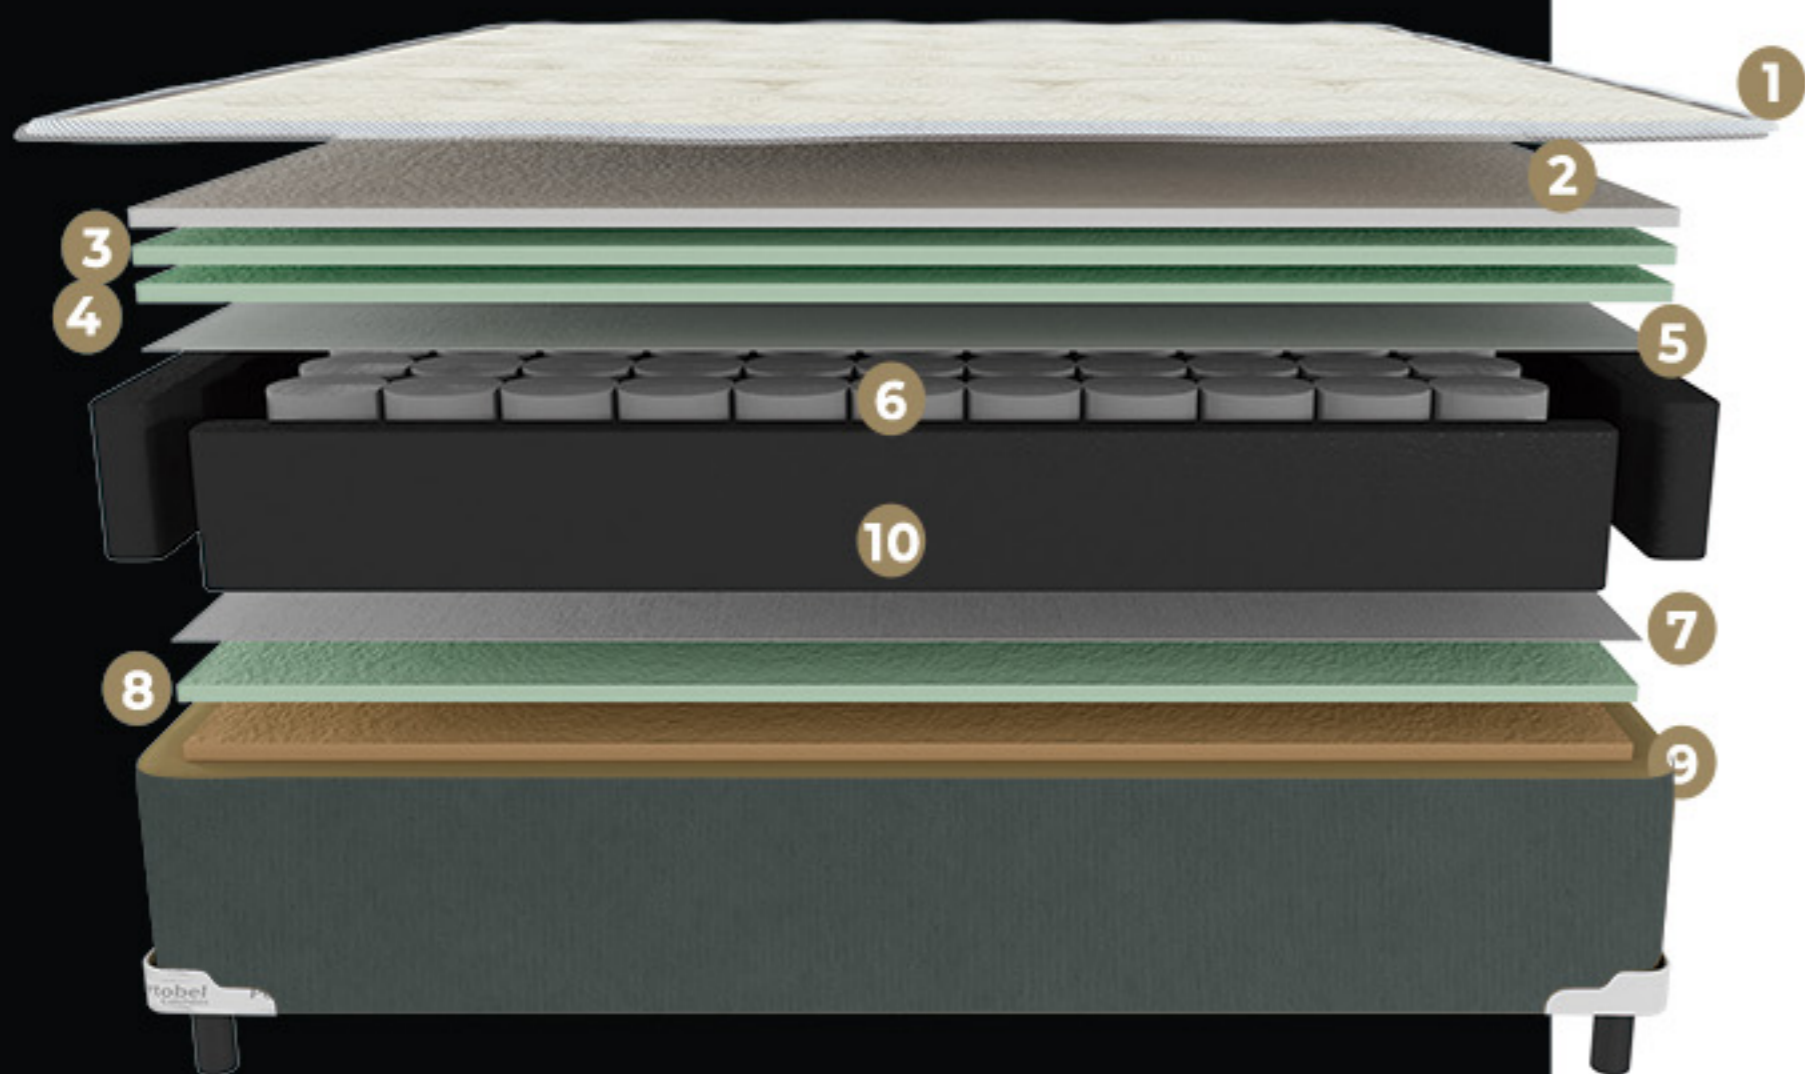

12CM

tamanhos **PRODUZIDOS**

Solteiro	Casal
0,88x1,88m	1,38x1,88m
0,88x2,03m	1,58x1,98m
	1,93x2,03m

Austin

Austin
by portobel

portobel
colchão premium

portobel
colchão premium

conheça **POR DENTRO**

- 1 - Tampo Superior: Tecido de malha 220 gr/m²
- 2 - Fibra Active Pro
- 3 - Bordado com espuma convencional de poliuretano D20 kg/m³
- 4 - Espuma convencional de poliuretano D26 kg/m³
- 5 - Tecido-não-tecido
- 6 - Molas ensacadas
- 7 - Tecido-não-tecido
- 8 - Espuma convencional de poliuretano D20 kg/m³
- 9 - Tampo inferior: Manta antiderrapante
- 10 - Borda em espuma convencional D26